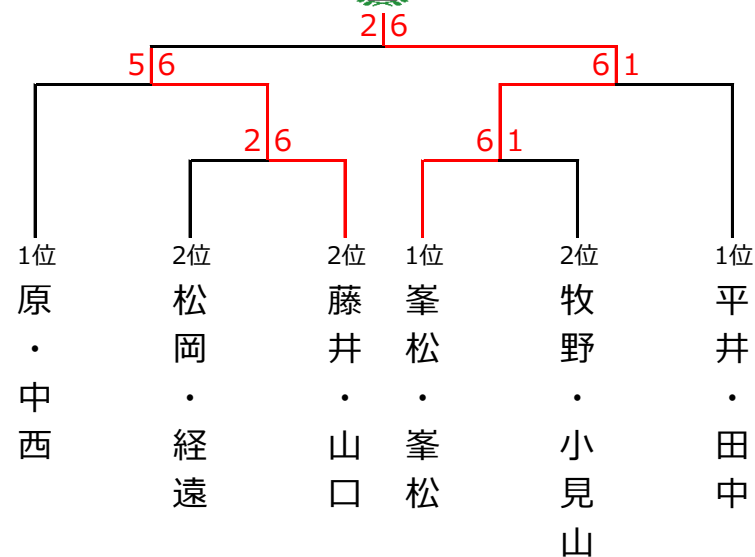

9月23日 (金) 『肉の一富士本店杯』 ミックスダブルス <C 2クラス>

<予選リーグ>

ブロック1	1	2	3	4	5	順位
1 平井・田中 (ThreeF・フリー)		6-1○	6-5○	6-3○	6-4○	1
2 小嶋・小嶋 (フリー)	1-6×		6-4○	5-6×	4-6×	4
3 木山・稲原 (Lien)	5-6×	4-6×		2-6×	3-6×	5
4 本田・奥村 (smile you)	3-6×	6-5○	6-2○		5-6×	3
5 藤井・山口 (フリー)	4-6×	6-4○	6-3○	6-5○		2

ブロック3	11	12	13	14	15	順位
11 妹尾・新海 (MMTC)		6-5○	6-1○	1-6×	1-6×	3
12 水尾・山尾 (Fugai-nai)	5-6×		6-4○	3-6×	4-6×	4
13 中川・松尾 (フリー・everyTC)	1-6×	4-6×		0-6×	3-6×	5
14 原・中西 (TNG)	6-1○	6-3○	6-0○		6-1○	1
15 牧野・小見山 (白くま倶楽部)	6-1○	6-4○	6-3○	1-6×		2

ブロック2	6	7	8	9	10	順位
6 峯松・峯松 (Fugai-nai)		6-1○	6-4○	6-0○	6-3○	1
7 森田・森田 (柳生園)	1-6×		4-6×	6-4○	6-4○	3
8 松岡・経遠 (MMTC)	4-6×	6-4○		6-2○	6-4○	2
9 長谷井・野村 (updown・growth)	0-6×	4-6×	2-6×		2-6×	5
10 藤原・高橋 (フリー)	3-6×	4-6×	4-6×	6-2○		4

<決勝トーナメント>

優勝 峯松・峯松 (Fugai-nai)

準優勝 藤井・山口 (フリー)