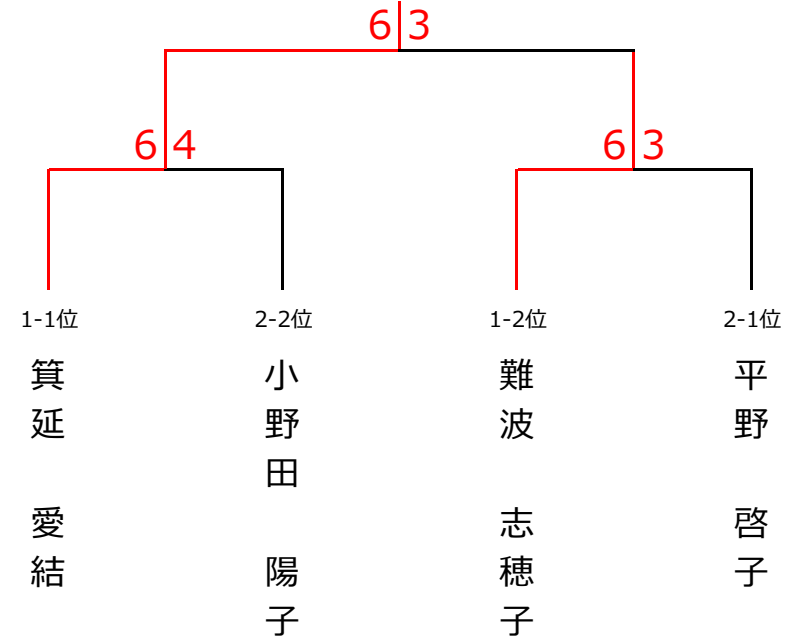

8月28日(日) イブニング杯 女子シングルス〈Cクラス〉

<予選リーグ>

ブロック1	1	2	3	順位
1 箕延 愛結 (柳生園)		6-1○	6-2○	1
2 河内 みのり (フリー)	1-6×		3-6×	3
3 難波 志穂子 (NOAH岡山)	2-6×	6-3○		2

ブロック2	4	5	6	順位
4 藤井 真里 (スマイル)		1-6×	1-6×	3
5 平野 啓子 (ノアBM)	6-1○		6-2○	1
6 小野田 陽子 (柳生園)	6-1○	2-6×		2

<決勝トーナメント>

優勝 箕延 愛結 (柳生園)

準優勝 難波 志穂子 (NOAH岡山)