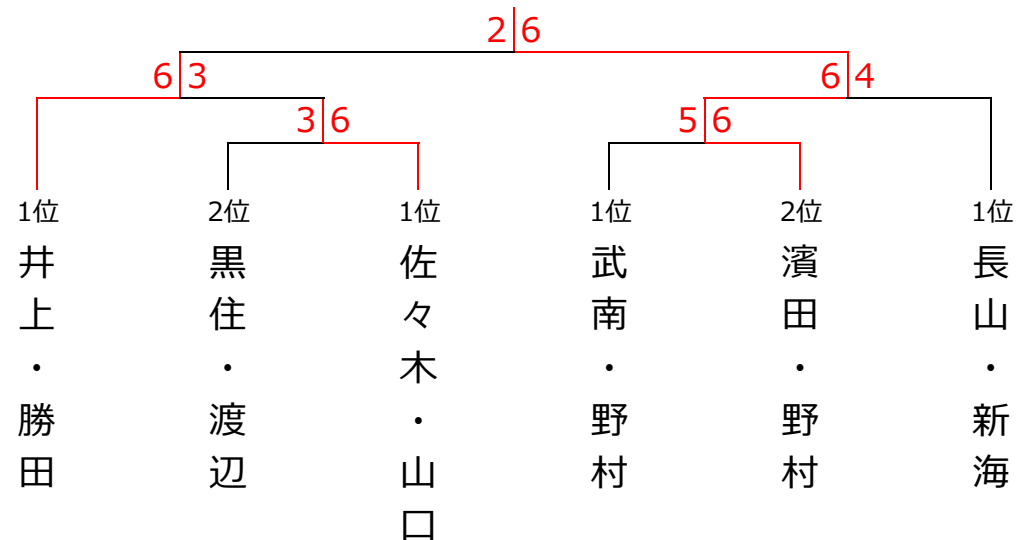

8月13日(土) R T K杯 女子ダブルス〈Dクラス〉

<予選リーグ>

ブロック1		1	2	3	順位
1	井上・勝田 (柳生園・遊プラザ)		6-4○	6-3○	1
2	黒住・渡辺 (フリー)	4-6×		6-3○	2
3	藤九・赤松 (柳生園)	3-6×	3-6×		3

ブロック2		4	5	6	順位
4	武南・野村 (TC ART・growth)		6-1○	6-2○	1
5	松尾・石原 (everyTC)	1-6×		6-3○	2
6	成川・兵藤 (柳生園・遊プラザ)	2-6×	3-6×		3

ブロック3		7	8	9	順位
7	宮崎・竹岡 (フリー)		5-6×	6-5○	2
8	佐々木・山口 (柳生園)	6-5○		6-2○	1
9	長谷川・木内 (MMTC・フリー)	5-6×	2-6×		3

ブロック4		10	11	12	順位
10	岩藤・太田 (柳生園)		3-6×	2-6×	3
11	長山・新海 (everyTC・MMTC)	6-3○		6-5○	1
12	濱田・野村 (TAGチッチ)	6-2○	5-6×		2

<決勝トーナメント>

優勝 濱田・野村 (TAGチッチ)

準優勝 井上・勝田 (柳生園・遊プラザ)