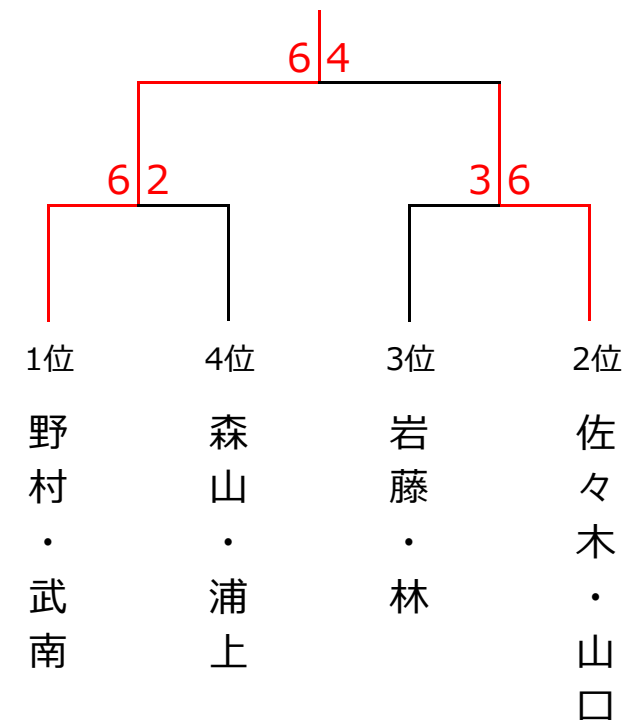

7月3日(日)『究極の総当たり戦』女子ダブルス〈Dクラス〉

<予選リーグ>

	1	2	3	4	5	順位
1. 岩藤・林 (柳生園)		1-6X	2-6X	6-1○	6-5○	3
2. 野村・武南 (growth・ART)	6-1○		6-2○	6-1○	6-3○	1
3. 佐々木・山口 (柳生園)	6-2○	2-6×		6-2○	6-4○	2
4. 河尾・河尾 (フリー)	1-6×	1-6×	2-6×		2-6X	5
5. 森山・浦上 (柳生園)	5-6×	3-6×	4-6×	6-2○		4

<決勝トーナメント>

優勝 野村・武南 (growth・ART)

準優勝 佐々木・山口 (柳生園)