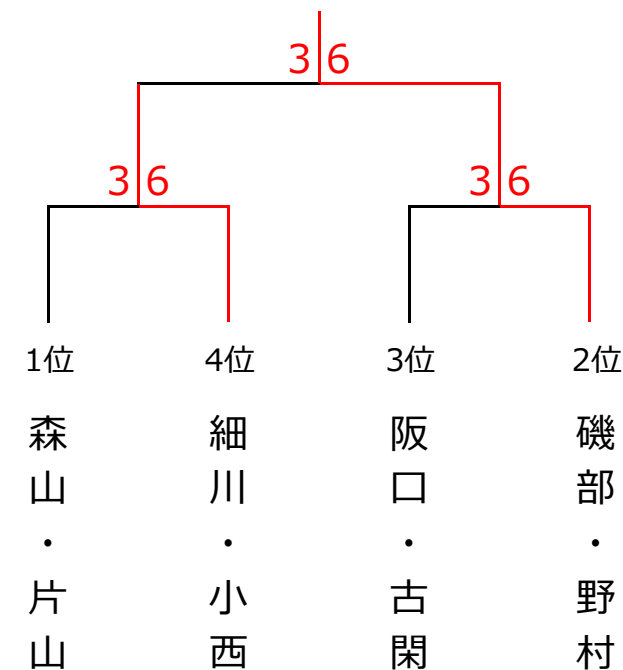

6月26日(日)『究極の総当たり戦』女子ダブルス〈わかばクラス〉

<予選リーグ>

	1	2	3	4	5	順位
1. 阪口・古閑 (フリー)		6-2○	3-6×	6-1○	1-6×	3
2. 細川・小西 (フリー)	2-6×		1-6×	6-3○	1-6×	4
3. 森山・片山 (柳生園)	6-3○	6-1○		6-3○	6-1○	1
4. 松尾・大原 (遊プラザ)	1-6×	3-6×	3-6×		0-6×	5
5. 磯部・野村 (遊プラザ・growth)	6-1○	6-1○	1-6×	6-0○		2

<決勝トーナメント>

優勝 磯部・野村 (遊プラザ・growth)

準優勝

細川・小西 (フリー)