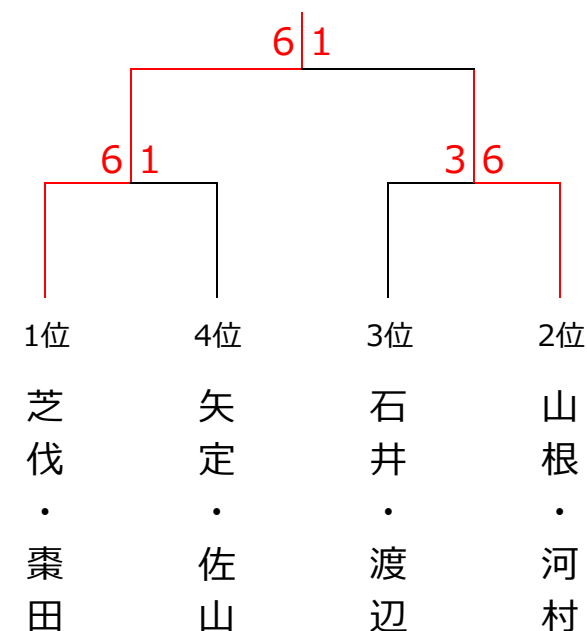

# 6月11日(土)『究極の総当たり戦』女子ダブルス〈C2クラス〉

## <予選リーグ>

	1	2	3	4	5	6	順位
1. 矢定・佐山 (フリー)		6-2○	6-4○	2-6×	2-6×	4-6×	<b>4</b>
2. 佐藤・立石 (柳生園)	2-6×		5-6×	2-6×	2-6×	5-6×	<b>6</b>
3. 小林・難波 (柳生園)	4-6×	6-5○		2-6×	5-6×	0-6×	<b>5</b>
4. 山根・河村 (フリー)	6-2○	6-2○	6-2○		1-6×	6-5○	<b>2</b>
5. 芝伐・棗田 (TOP・MRAサザンクロス)	6-2○	6-2○	6-5○	6-1○		6-3○	<b>1</b>
6. 石井・渡辺 (柳生園)	6-4○	6-5○	6-0○	5-6×	3-6×		<b>3</b>

## <決勝トーナメント>

**優勝** 芝伐・棗田 (TOP・MRAサザンクロス)

**準優勝**

山根・河村 (フリー)