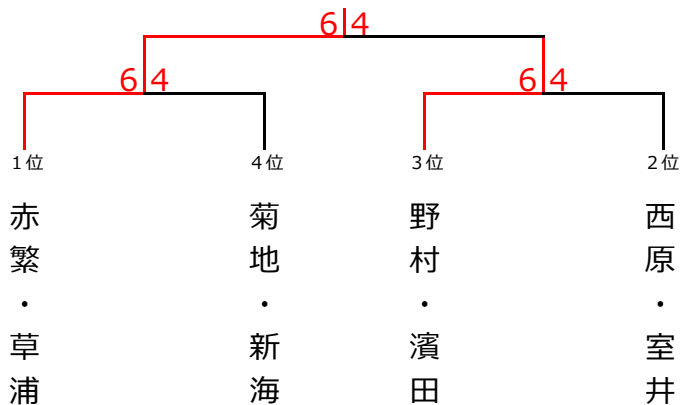

<決勝トーナメント>