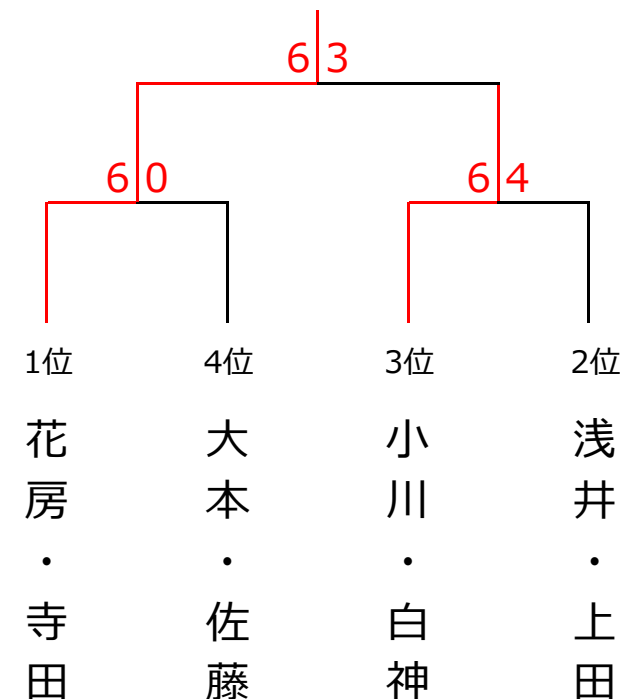

5月29日(日) 『究極の総当たり戦』 女子ダブルス 〈Cクラス〉

<予選リーグ>

	1	2	3	4	5	順位
1. 花房・寺田 (ラストット・柳生園)		6-0○	6-3○	6-2○	6-0○	1
2. 大本・佐藤 (フリー)	0-6×		6-5○	2-6×	6-1○	4
3. 小川・白神 (フリー)	3-6×	5-6×		6-3○	6-2○	3
4. 浅井・上田 (フリー)	2-6×	6-2○	3-6×		6-0○	2
5. 木曾・門永 (フリー)	0-6×	1-6×	2-6×	0-6×		5

<決勝トーナメント>

優勝 花房・寺田 (ラストット・柳生園)

準優勝

小川・白神 (フリー)