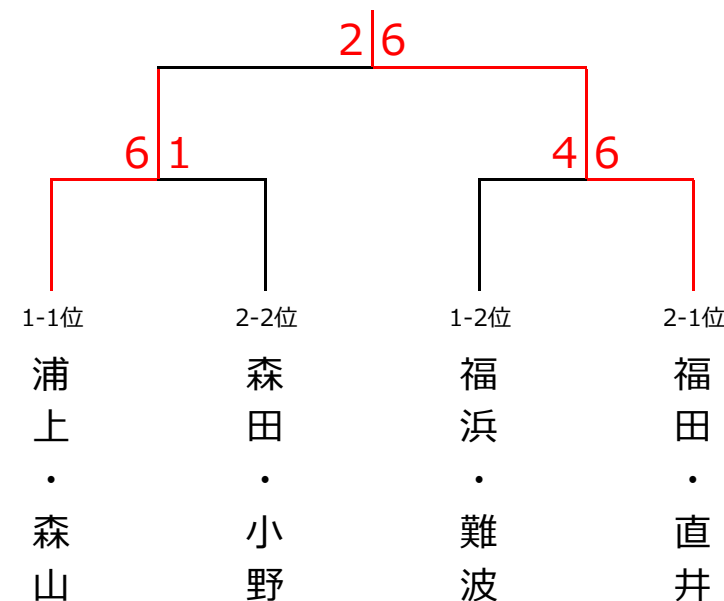

5月26日（木） ウィークデーサーキット 女子ダブルス 〈レディクラス〉

<予選リーグ>

ブロック1	1	2	3	4	順位
1. 星島・田辺 (ミッキーテニス・everyTC)		4 - 6X	6 - 0○	2 - 6X	3
2. 福浜・難波 (フリー)	6 - 4○		6 - 3○	2 - 6X	2
3. 橋本・佐々木 (フリー)	0 - 6x	3 - 6x		5 - 6X	4
4. 浦上・森山 (柳生園)	6 - 2○	6 - 2○	6 - 5○		1

ブロック2	5	6	7	順位
5. 森田・小野 (つながり〜ず)		6 - 5○	3 - 6X	2
6. 赤松・星野 (柳生園)	5 - 6x		2 - 6X	3
7. 福田・直井 (W-Stepテニスクラブ)	6 - 3○	6 - 2○		1

<決勝トーナメント>

優勝 福田・直井 (W-StepTC)

準優勝 浦上・森山 (柳生園)