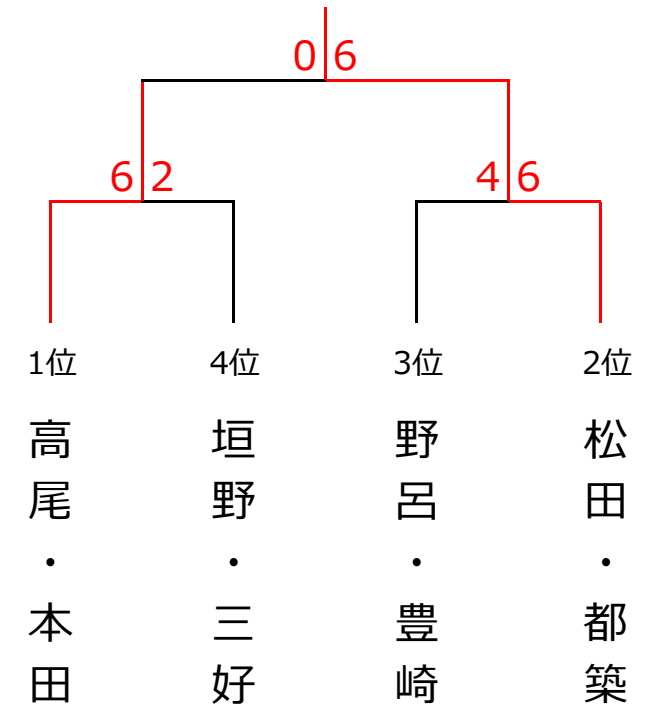

5月15日(日)『究極の総当たり戦』男子ダブルス〈C2クラス〉

<決勝トーナメント>

<予選リーグ>

	1	2	3	4	5	順位
1. 高尾・本田 (柳生園・遊プラザ)		6-5○	6-3○	4-6×	6-1○	1
2. 野呂・豊崎 (サングリーン)	5-6×		6-3○	6-4○	2-6×	3
3. 垣野・三好 (柳生園)	3-6×	3-6×		6-5○	2-6×	4
4. 河野・浅野 (チエリ-TC)	6-4○	4-6×	5-6×		3-6×	5
5. 松田・都築 (フリー)	1-6×	6-2○	6-2○	6-3○		2

優勝 松田・都築 (フリー)

準優勝 高尾・本田 (柳生園・遊プラザ)