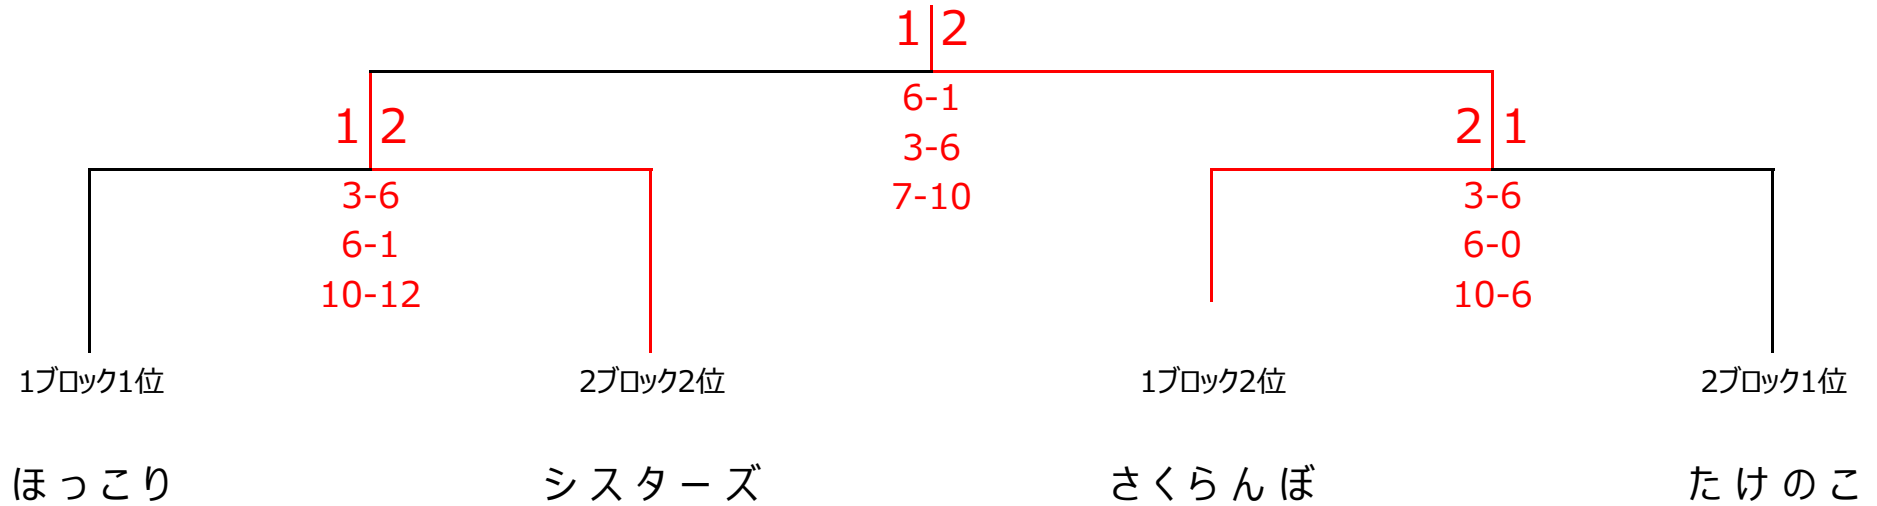

<決勝トーナメント>

優勝 さくらんぼ

準優勝 シスターズ