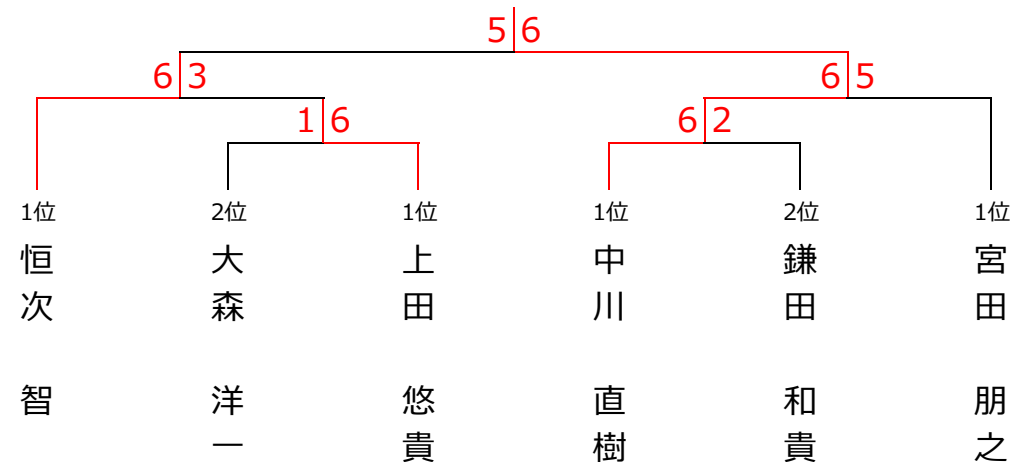

4月30日(土) 柳・桜・杯 男子シングルス〈Dクラス〉

<予選リーグ>

ブロック1		1	2	3	順位
1.	星島 翔 (フリー)		0-6×	0-6×	3
2.	宮田 朋之 (everyTC)	6-0○		6-1○	1
3.	鎌田 和貴 (SSKK)	6-0○	1-6×		2

ブロック4		10	11	12	順位
10.	小高 将悟 (PAC)		3-6×	2-6×	3
11.	恒次 智 (フリー)	6-3○		6-1○	1
12.	高重 直也 (フリー)	6-2○	1-6×		2

ブロック2		4	5	6	順位
4.	中川 直樹 (フリー)		6-1○	6-3○	1
5.	岡野 文昭 (フリー)	1-6×		6-5○	2
6.	都築 周吾 (フリー)	3-6×	5-6×		3

ブロック3		7	8	9	順位
7.	上田 悠貴 (PAC)		6-4○	6-1○	1
8.	興梠 彰太 (フリー)	4-6×		2-6×	3
9.	大森 洋一 (フリー)	1-6×	6-2○		2

<決勝トーナメント>

優勝   中川 直樹 (フリー)

準優勝   恒次 智 (フリー)