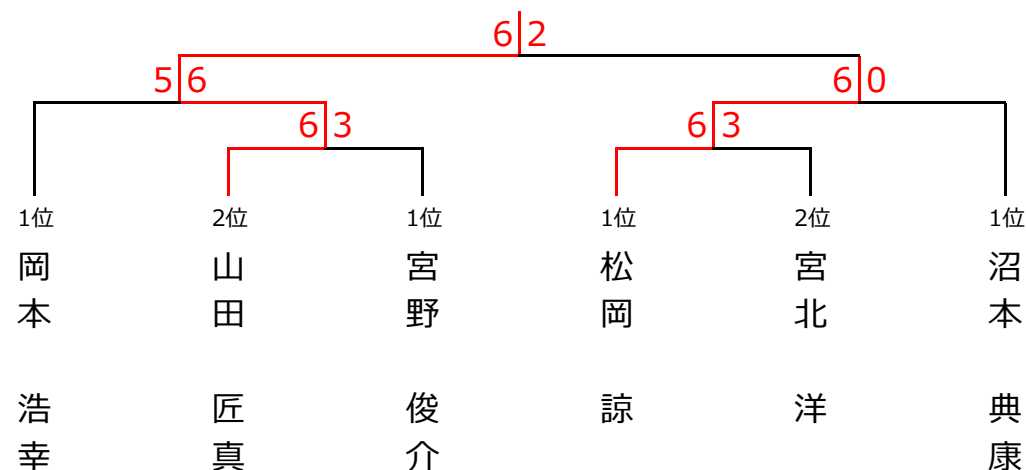

4月30日(土) 柳・桜・杯 男子シングルス〈Cクラス〉

<予選リーグ>

ブロック1	1	2	3	順位
1. 松岡 諒 (柳生園)		6-1○	6-5○	1
2. 織田 雅敏 (水遊倶楽部)	1-6×		3-6×	3
3. 宮北 洋 (旭西ロジャーズ)	5-6×	6-3○		2

ブロック4	10	11	12	順位
10. 岡本 浩幸 (水遊倶楽部)		6-0○	6-4○	1
11. 松岡 耕亮 (フリー)	0-6×		0-6×	3
12. 山田 匠真 (Lien)	4-6×	6-0○		2

ブロック2	4	5	6	順位
4. 鷹取 克実 (遊プラザ)		4-6×	6-5○	2
5. 宮野 俊介 (フリー)	6-4○		6-2○	1
6. 谷 祥治 (クロスワン)	5-6×	2-6×		3

ブロック3	7	8	9	順位
7. 内藤 薫 (NOAH岡山)		3-6×	3-6×	3
8. 沼本 典康 (teamせお)	6-3○		6-2○	1
9. 遠藤 奈々夫 (QP)	6-3○	2-6×		2

<決勝トーナメント>

優勝   山田 匠真 (Lien)

準優勝   松岡 諒 (柳生園)