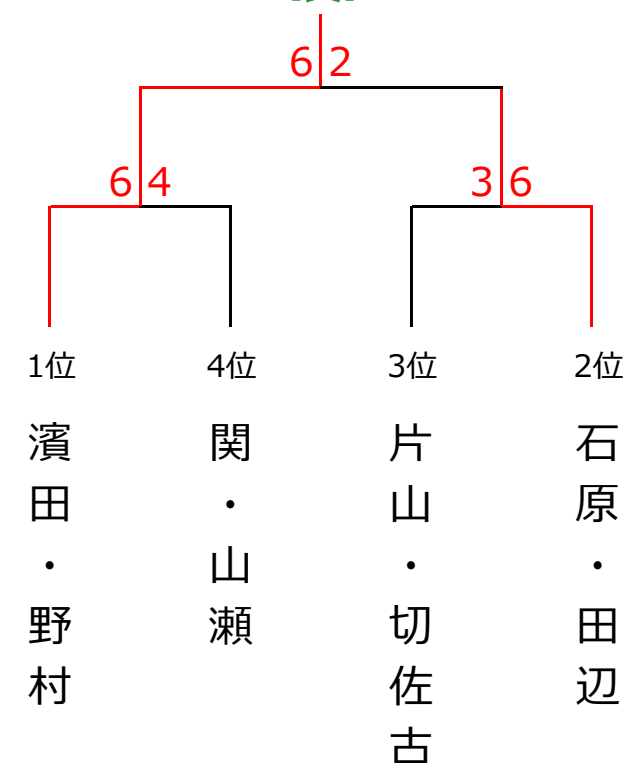

4月2日 (土) 『究極の総当たり戦』 女子ダブルス 〈Dクラス〉

<予選リーグ>

| | 1 | 2 | 3 | 4 | 5 | 順位 |
|------------------------|------|------|------|------|------|----------|
| 1. 岩藤・薬師寺 (柳生園) | | 3-6X | 1-6X | 1-6X | 1-6X | 5 |
| 2. 片山・切佐古 (everyTC) | 6-3○ | | 1-6X | 2-6X | 6-2○ | 3 |
| 3. 濱田・野村 (TAGチッチ) | 6-1○ | 6-1○ | | 6-5○ | 6-4○ | 1 |
| 4. 石原・田辺 (everyTC) | 6-1○ | 6-2○ | 5-6X | | 6-0○ | 2 |
| 5. 関・山瀬 (遊プラザ) | 6-1○ | 2-6X | 4-6X | 0-6X | | 4 |

<決勝トーナメント>

優勝 濱田・野村 (TAGチッチ)

準優勝 石原・田辺 (everyTC)