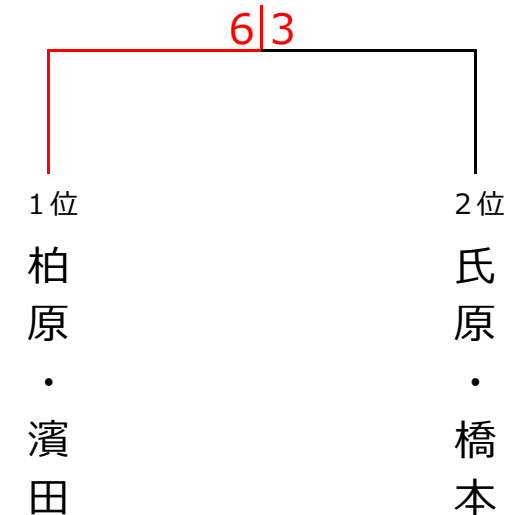

3月24日（木）ウィークデーサーキット 女子ダブルス〈プリンセス〉

<決勝トーナメント>

<予選リーグ>

	1	2	3	4	順位
1. 柏原・濱田 (Fugai-nai)		6-2○	6-4○	6-3○	1
2. 岩藤・野上 (柳生園)	2-6×		0-6×	2-6×	4
3. 氏原・橋本 (フリー)	4-6×	6-0○		6-4○	2
4. 坂本・野村 (フリー・growth)	3-6×	6-2○	4-6×		3

優勝 柏原・濱田 (Fugai-nai)