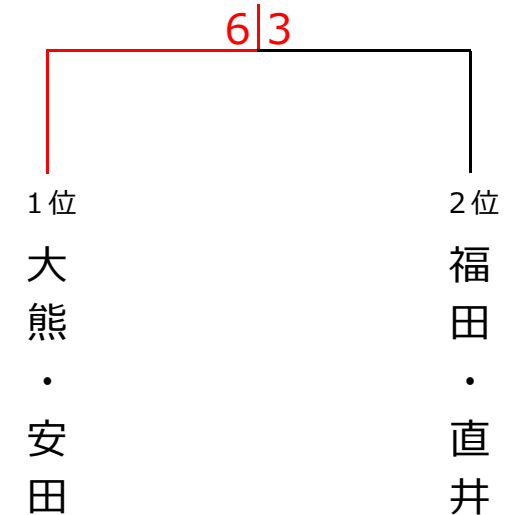

3月17日（木）ウィークデーサーキット 女子ダブルス〈レディ〉

<決勝トーナメント>

<予選リーグ>

	1	2	3	4	順位
1. 福田・直井 (W-StepTC・遊プラザ)		1 - 6 X	6 - 1 ○	6 - 0 ○	2
2. 大熊・安田 (NOAH倉敷・フリー)	6 - 1 ○		6 - 4 ○	6 - 2 ○	1
3. 磯部・高山 (遊プラザ)	1 - 6 X	4 - 6 X		6 - 1 ○	3
4. 岩藤・森山 (柳生園)	0 - 6 X	2 - 6 X	1 - 6 X		4

優勝 大熊・安田 (NOAH倉敷・フリー)