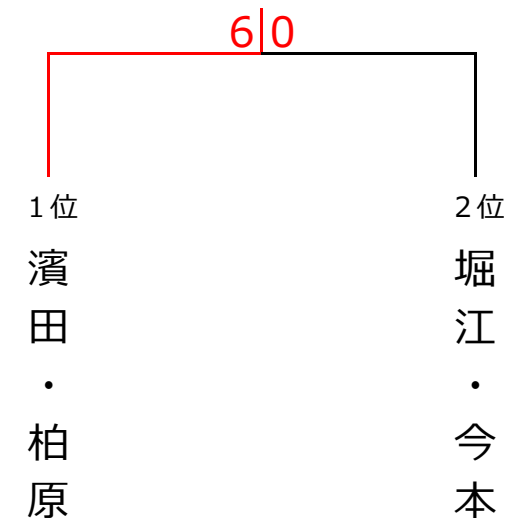

2月24日（木）ウィークデーサーキット 女子ダブルス〈プリンセス〉

<決勝トーナメント>

<予選リーグ>

	1	2	3	4	順位
1. 切佐古・長山 (everyTC)		2-6X	3-6X	6-2○	3
2. 濱田・柏原 (Fugai-nai)	6-2○		6-3○	6-5○	1
3. 武南・野村 (ART・growth)	6-3○	3-6×		2-6X	4
4. 堀江・今本 (everyTC)	2-6×	5-6×	6-2○		2

優勝 濱田・柏原 (Fugai-nai)