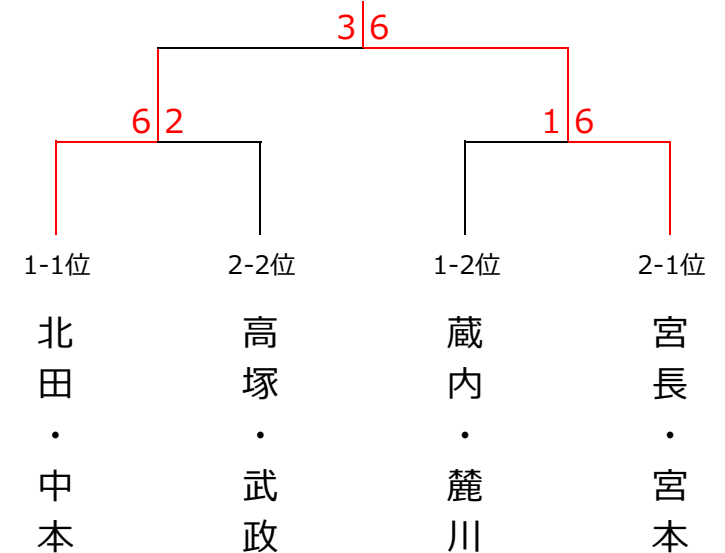

2月20日（日）バレンタインカップ 『究極の総当たり戦』 ミックスダブルス 〈C 2クラス〉

<予選リーグ>

ブロック1	1	2	3	4	5	順位
1. 北田・中本 (柳生園)		6-3○	6-0○	6-2○	6-1○	1
2. 蔵内・麓川 (平喜テニス・everyTC)	3-6×		6-2○	6-4○	6-1○	2
3. 妹尾・新海 (MMTC)	0-6×	2-6×		3-6×	6-5○	4
4. 原・中西 (TNG)	2-6×	4-6×	6-3○		6-3○	3
5. 和知・和知 (MRA)	1-6×	1-6×	5-6×	3-6×		5

ブロック2	6	7	8	9	10	順位
6. 高塚・武政 (フリー・NOHA倉敷)		6-2○	6-5○	6-0○	5-6×	2
7. 中川・松尾 (everyTC)	2-6×		6-4○	6-5○	3-6×	3
8. 森田・森田 (柳生園)	5-6×	4-6×		6-5○	5-6×	4
9. 本田・奥村 (smileyou)	0-6×	5-6×	5-6×		2-6×	5
10. 宮長・宮本 (グロッキー・フリー)	6-5○	6-3○	6-5○	6-2○		1

<決勝トーナメント>

優勝 宮長・宮本 (グロッキー・フリー)

準優勝 北田・中本 (柳生園)