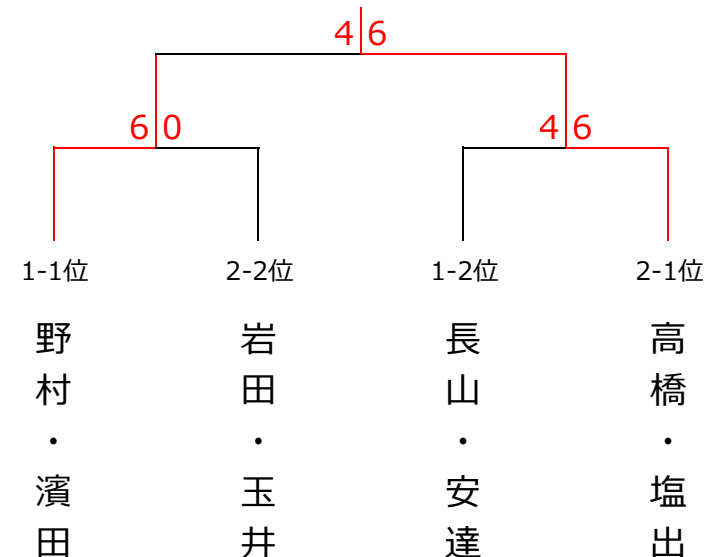

2月6日 (日) 『究極の総当たり戦』 女子ダブルス 〈Dクラス〉

<予選リーグ>

ブロック1	1	2	3	4	5	順位
1. 齊藤・田淵 (遊プラザ・フリー)		6-1○	6-1○	4-6X	1-6X	3
2. 木内・成川 (フリー・柳生園)	1-6X		6-1○	2-6X	3-6X	4
3. 岩藤・林 (柳生園)	1-6X	1-6X		4-6X	1-6X	5
4. 長山・安達 (everyTC)	6-4○	6-2○	6-4○		3-6X	2
5. 野村・濱田 (フリー)	6-1○	6-3○	6-1○	6-3○		1

ブロック2	6	7	8	9	10	順位
6. 岩田・玉井 (RTC)		6-4○	6-5○	6-2○	5-6X	2
7. 大森・立石 (柳生園)	4-6X		1-6X	2-6X	4-6X	5
8. 西原・室井 (柳生園・TNG)	5-6X	6-1○		6-5○	1-6X	3
9. 能年・井上 (フリー・柳生園)	2-6X	6-2○	5-6X		1-6X	4
10. 高橋・塩出 (フリー)	6-5○	6-4○	6-1○	6-1○		1

<決勝トーナメント>

優勝 高橋・塩出 (フリー)

準優勝 野村・濱田 (フリー)