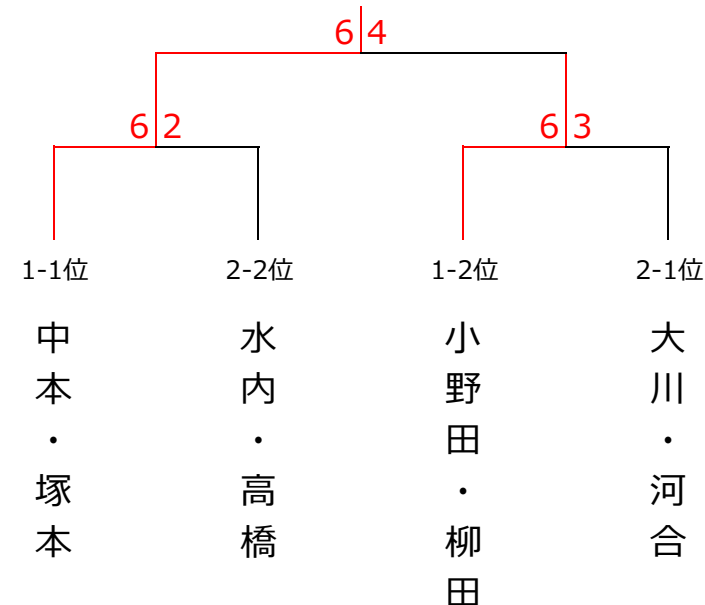

2月6日 (日) 『究極の総当たり戦』 女子ダブルス 〈Cクラス〉

<予選リーグ>

ブロック1	1	2	3	4	5	順位
1. 中本・塚本 (柳生園・フリー)		6-2○	6-1○	6-4○	6-1○	1
2. 竹内・西村 (basics)	2-6×		2-6×	6-1○	5-6×	4
3. 船越・植田 (TNG)	1-6×	6-2○		6-1○	4-6×	3
4. 関・稲原 (irodori)	4-6×	1-6×	1-6×		3-6×	5
5. 小野田・柳田 (柳生園)	1-6×	6-5○	6-4○	6-3○		2

ブロック2	6	7	8	9	10	順位
6. 小野・河本 (柳生園・TNG)		1-6×	2-6×	1-6×	1-6×	5
7. 水内・高橋 (Color)	6-1○		6-3○	4-6×	6-4○	2
8. 藤原・長尾 (irodori)	6-2○	3-6×		6-3○	5-6×	4
9. 大川・河合 (柳生園)	6-1○	6-4○	3-6×		6-0○	1
10. 近藤・天野 (ドルフィンリング・フリー)	6-1○	4-6×	6-5○	0-6×		3

<決勝トーナメント>

優勝 中本・塚本 (柳生園・フリー)

準優勝 小野田・柳田 (柳生園)