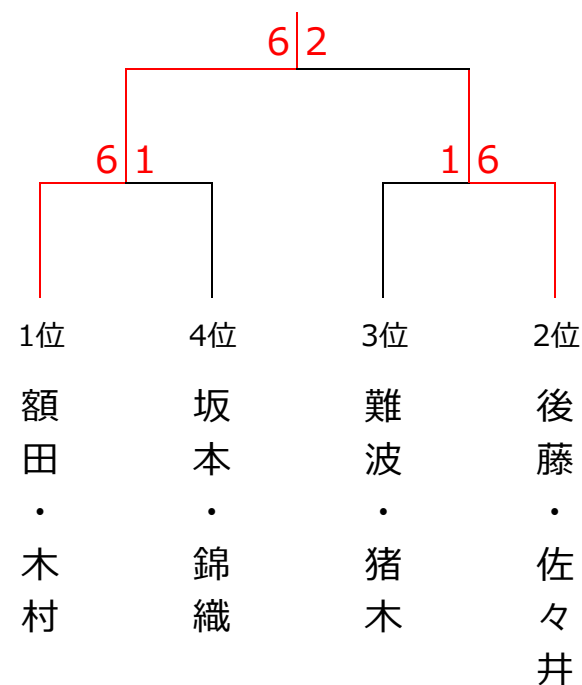

# 2月5日 (土) 『究極の総当たり戦』 女子ダブルス 〈C 2クラス〉

## <決勝トーナメント>

## <予選リーグ>

|                           | 1    | 2    | 3    | 4    | 5    | 6    | 順位       |
|---------------------------|------|------|------|------|------|------|----------|
| 1. 難波・猪木<br>(NOAH岡山・遊プラザ) |      | 6-3○ | 1-6× | 1-6× | 1-6× | 6-4○ | <b>3</b> |
| 2. 坂本・錦織<br>(フリー)         | 3-6× |      | 5-6× | 6-4○ | 4-6× | 6-4○ | <b>4</b> |
| 3. 額田・木村<br>(遊プラザ)        | 6-1○ | 6-5○ |      | 6-5○ | 6-1○ | 6-5○ | <b>1</b> |
| 4. 岡本・川上<br>(Aster)       | 6-1○ | 4-6× | 5-6× |      | 2-6× | 2-6× | <b>6</b> |
| 5. 後藤・佐々井<br>(フリー・ホップス)   | 6-1○ | 6-4○ | 1-6× | 6-2○ |      | 6-0○ | <b>2</b> |
| 6. 清水・宮田<br>(大漁)          | 4-6× | 4-6× | 5-6× | 6-2○ | 0-6× |      | <b>5</b> |