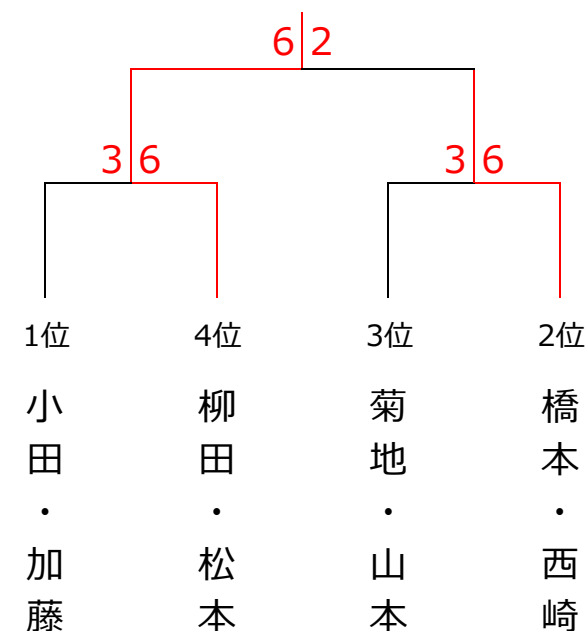

1月30日(日)『究極の総当たり戦』男子ダブルス〈Bクラス〉

<予選リーグ>

	1	2	3	4	5	6	順位
1. 宮原・宮原 (M.M)		2-6X	2-6X	0-6X	2-6X	2-6X	6
2. 柳田・松本 (柳生園)	6-2○		3-6X	0-6X	1-6X	6-0○	4
3. 橋本・西崎 (everyTC・スマイル)	6-2○	6-3○		0-6X	6-5○	6-4○	2
4. 小田・加藤 (フリー)	6-0○	6-0○	6-0○		6-4○	6-1○	1
5. 菊地・山本 (フリー)	6-2○	6-1○	5-6X	4-6X		6-2○	3
6. 堀井・河合 (フリー)	6-2○	0-6X	4-6X	1-6X	2-6X		5

<決勝トーナメント>

優勝

柳田・松本 (柳生園)

準優勝

橋本・西崎 (everyTC・スマイル)