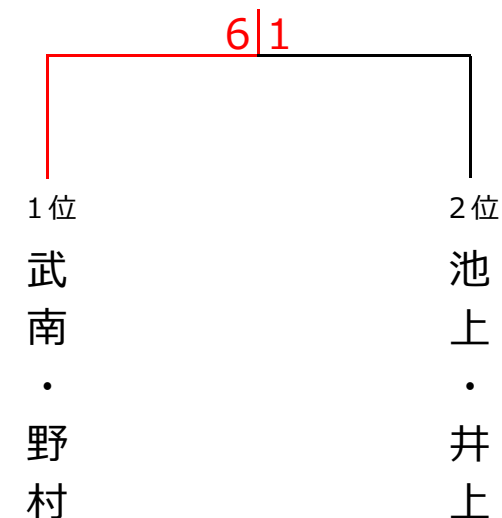

1月20日（木）ウィークデーサーキット 女子ダブルス〈レディ〉

<決勝トーナメント>

<予選リーグ>

	1	2	3	4	順位
1. 山口・森山 (柳生園)		1 - 6 X	2 - 6 X	2 - 6 X	4
2. 武南・野村 (ART・growth)	6 - 1 ○		6 - 1 ○	6 - 0 ○	1
3. 森田・小野 (TNG)	6 - 2 ○	1 - 6 ×		2 - 6 X	3
4. 池上・井上 (フリー・柳生園)	6 - 2 ○	0 - 6 ×	6 - 2 ○		2