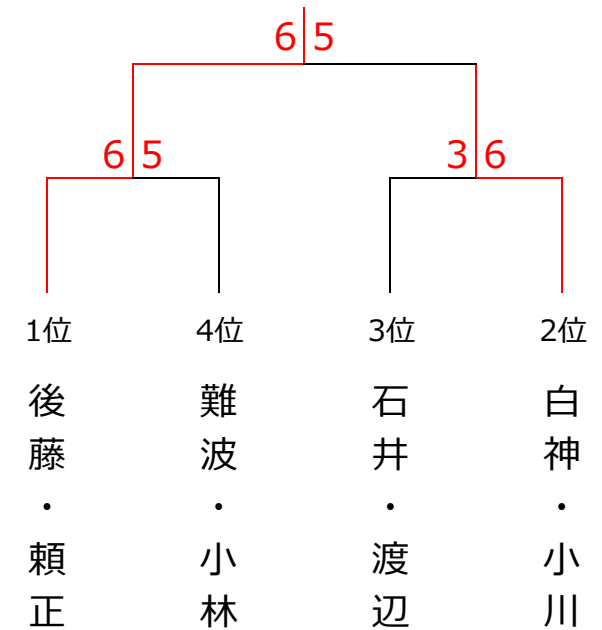

1月15日(土)『究極の総当たり戦』女子ダブルス〈C2クラス〉

<予選リーグ>

	1	2	3	4	5	6	順位
1. 大村・稲毛 (TNG)		3-6×	6-4○	6-1○	4-6×	5-6×	5
2. 難波・小林 (柳生園)	6-3○		4-6×	6-2○	1-6×	5-6×	4
3. 後藤・頼正 (フリー)	4-6×	6-4○		6-1○	6-5○	6-2○	1
4. 岡本・武田 (irodori)	1-6×	2-6×	1-6×		0-6×	2-6×	6
5. 白神・小川 (フリー)	6-4○	6-1○	5-6×	6-0○		6-3○	2
6. 石井・渡辺 (柳生園)	6-5○	6-5○	2-6×	6-2○	3-6×		3

<決勝トーナメント>

優勝

後藤・頼正 (フリー)

準優勝

白神・小川 (フリー)