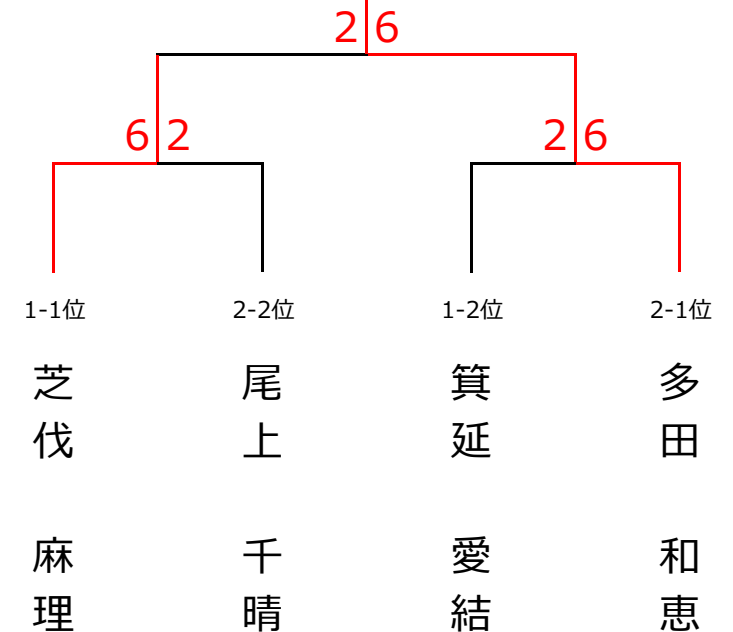

# 12月26日(日) RTK杯 女子シングルス〈Cクラス〉

## <予選リーグ>

ブロック1	1	2	3	4	順位
1. 芝伐 麻理 (TOP)		6-1○	6-1○	6-3○	<b>1</b>
2. 橋本 ひろみ (フリー)	1-6×		6-4○	1-6×	<b>3</b>
3. 難波 志穂子 (NOAH岡山)	1-6×	4-6×		3-6×	<b>4</b>
4. 箕延 愛結 (柳生園)	3-6×	6-1○	6-3○		<b>2</b>

ブロック2	5	6	7	8	順位
5. 尾上 千晴 (Updown)		6-4○	0-6×	6-5○	<b>2</b>
6. 藤井 真里 (スマイル)	4-6×		0-6×	0-6×	<b>4</b>
7. 多田 和恵 (フリー)	6-0○	6-0○		6-4○	<b>1</b>
8. 福井 志帆 (WTM)	5-6×	6-0○	4-6×		<b>3</b>

## <決勝トーナメント>

**優勝 多田 和恵 (フリー)**

**準優勝 芝伐 麻理 (TOP)**