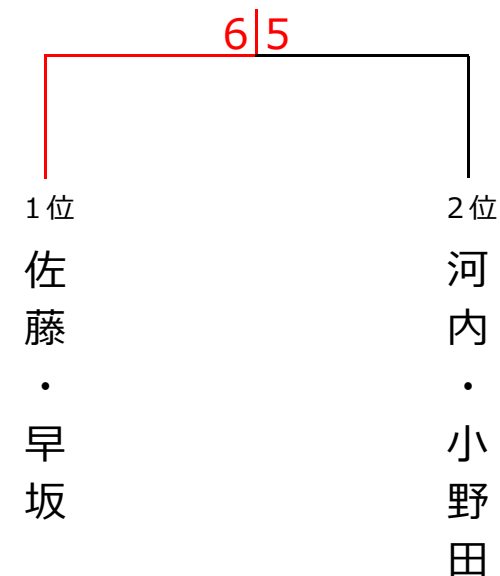

1 2月2日（木）ウィークデーサーキット 女子ダブルス〈クイーン〉

<決勝トーナメント>

<予選リーグ>

	1	2	3	4	順位
1. 宰田・関 (柳生園・irodori)		4 - 6 X	4 - 6 X	2 - 6 X	4
2. 河内・小野田 (フリー・柳生園)	6 - 4 ○		4 - 6 X	6 - 4 ○	2
3. 久保田・中本 (柳生園)	6 - 4 ○	6 - 4 ○		3 - 6 X	3
4. 佐藤・早坂 (柳生園・スギムラ)	6 - 2 ○	4 - 6 ×	6 - 3 ○		1

優勝 佐藤・早坂 (柳生園・スギムラ)