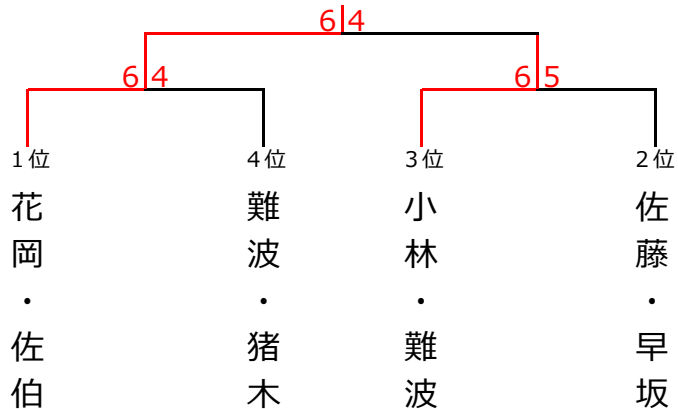

ブロック3	7	8	9
7. 小林・難波 (柳生園)		5-6X	4-6X
8. 後藤・頼正 (フリー)	6-5○		6-5○
9. 矢定・筒井 (フリー)	6-4○	5-6X	

<予選リーグ2R>

ブロック1	①	②	③	順位
① 栗田・中西 (TNG)		6-4○	1-6X	8
② 後藤・頼正 (フリー)	4-6X		4-6X	6
③ 花岡・佐伯 (てるてる)	6-1○	6-4○		1

ブロック2	④	⑤	⑥	順位
④ 勝田・水畑 (遊ブラザ)		4-6X	4-6X	9
⑤ 佐藤・早坂 (柳生園・スギムラ)	6-4○		6-0○	2
⑥ 矢定・筒井 (フリー)	6-4○	0-6X		7

ブロック3	⑦	⑧	⑨	順位
⑦ 小林・難波 (柳生園)		6-2○	6-5○	3
⑧ 難波・猪木 (NOAH岡山・遊ブラザ)	2-6X		6-3○	4
⑨ 久保・久保 (NTC・FUTURE-ONE)	5-6X	3-6X		5

<決勝トーナメント>

<3位決定戦>

優勝 花岡・佐伯 (てるてる)

準優勝 小林・難波 (柳生園)