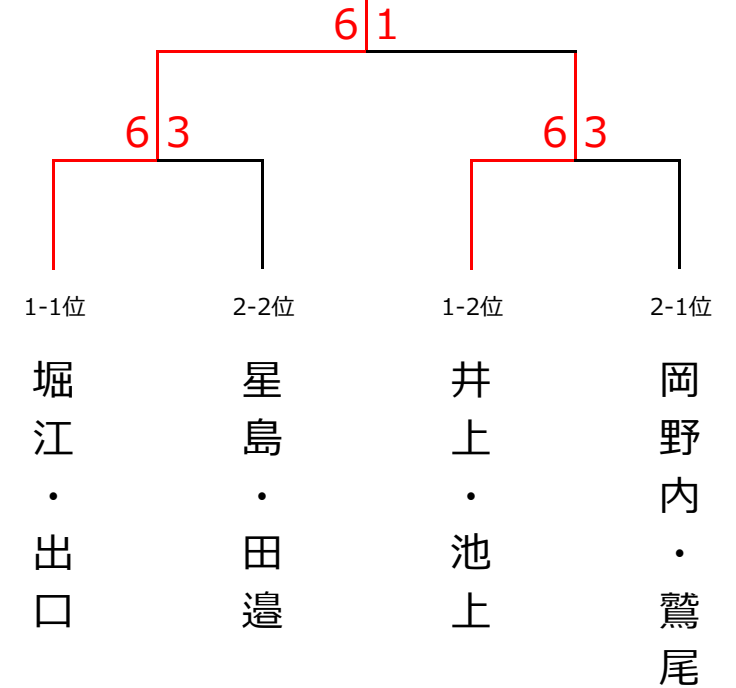

10月21日（木）ウィークデーサーキット 女子ダブルス〈レディ〉

<予選リーグ>

ブロック1	1	2	3	4	順位
1. 川上・田淵 (柳生園・フリー)		6-5○	6-2○	3-6×	3
2. 井上・池上 (フリー)	5-6×		6-2○	6-4○	2
3. 山口・北山 (柳生園)	2-6×	2-6×		1-6×	4
4. 堀江・出口 (everyTC・TAC)	6-3○	4-6×	6-1○		1

ブロック2	5	6	7	8	順位
5. 森田・小野 (柳生園・TNG)		3-6×	2-6×	2-6×	4
6. 星島・田邊 (ミッキーTC・everyTC)	6-3○		4-6×	6-1○	2
7. 岡野内・鷺尾 (フリー)	6-2○	6-4○		6-3○	1
8. 赤松・星野 (柳生園)	6-2○	1-6×	3-6×		3

<決勝トーナメント>

優勝 堀江・出口 (everyTC・TAC)

準優勝 井上・池上 (フリー)