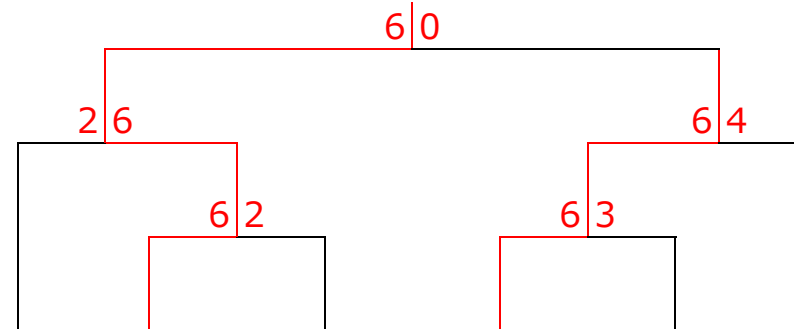

10月9日(土) 🎃 ハロウィンカップ 🎃 女子ダブルス〈C2クラス〉

<予選リーグ>

ブロック1	1	2	3	4	順位
1. 花岡・花岡 (てるてる)		6-0○	3-6×	6-1○	1
2. 大川・河合 (on-line・柳生園)	0-6×		6-5○	6-3○	3
3. 上田・浅井 (フリー)	6-3○	5-6×		6-1○	2
4. 逸見・渡辺 (柳生園)	1-6×	3-6×	1-6×		4

ブロック2	5	6	7	順位
5. 佐藤・久保田 (柳生園)		3-6×	6-2○	2
6. 岡本・森川 (irodori)	6-3○		6-1○	1
7. 光野・行廣 (フリー)	2-6×	1-6×		3

ブロック3	8	9	10	順位
8. 能年・曾根高 (フリー)		1-6×	2-6×	3
9. 棗田・中西 (TNG)	6-1○		6-0○	1
10. 小林・難波 (柳生園)	6-2○	0-6×		2

<決勝トーナメント>

岡本・森川
 上田・浅井
 佐藤・久保田
 棗田・中西
 小林・難波
 花岡・花岡

優勝 上田・浅井 (フリー)

準優勝 棗田・中西 (TNG)