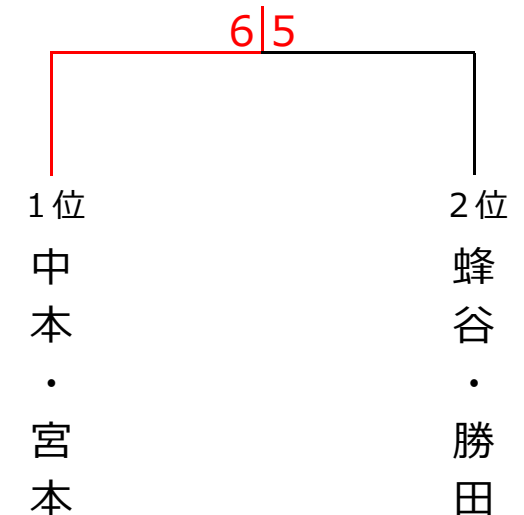

9月30日（木）ウィークデーサーキット 女子ダブルス〈プリンセス〉

<決勝トーナメント>

<予選リーグ>

	1	2	3	4	順位
1. 蜂谷・勝田 (遊プラザ)		6-0○	6-2○	2-6×	2
2. 武田・後藤 (フリー)	0-6×		0-6×	0-6×	4
3. 福田・難波 (W-Step・ThreeF)	2-6×	6-0○		3-6×	3
4. 中本・宮本 (つながり〜ず・柳生園)	6-2○	6-0○	6-3○		1

優勝 中本・宮本(つながり〜ず・柳生園)