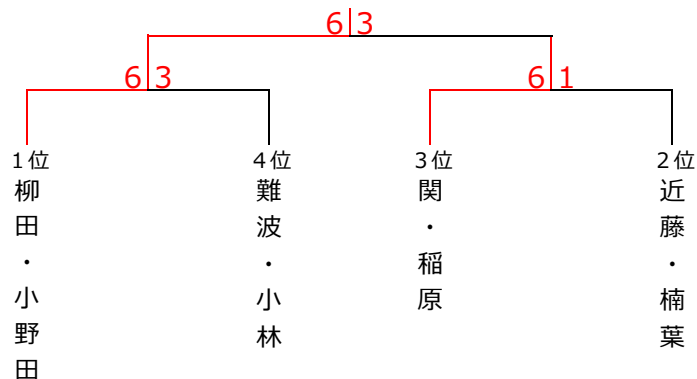

<決勝トーナメント>