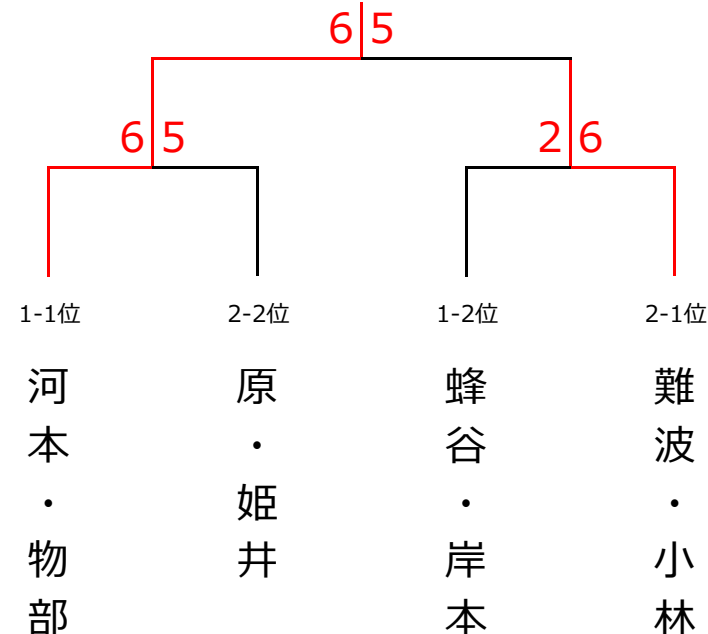

7月17日（土） イブニング杯 女子ダブルス〈C2クラス〉

<予選リーグ>

ブロック1	1	2	3	4	順位
1. 白神・小川 (GSH+J)		6-0○	6-5○	1-6×	3
2. 川井・杉山 (ラストット・遊プラザ)	0-6×		0-6×	0-6×	4
3. 蜂谷・岸本 (遊プラザ)	5-6×	6-0○		6-3○	2
4. 河本・物部 (柳生園)	6-1○	6-0○	3-6×		1

ブロック2	5	6	7	8	順位
5. 小林・山口 (クロスワン・石川ITC)		4-6×	4-6×	6-3○	3
6. 原・姫井 (柳生園)	6-4○		2-6×	6-3○	2
7. 難波・小林 (柳生園)	6-4○	6-2○		6-0○	1
8. 関・山瀬 (遊プラザ)	3-6×	3-6×	0-6×		4

<決勝トーナメント>

優勝 河本・物部 (柳生園)

準優勝 難波・小林 (柳生園)