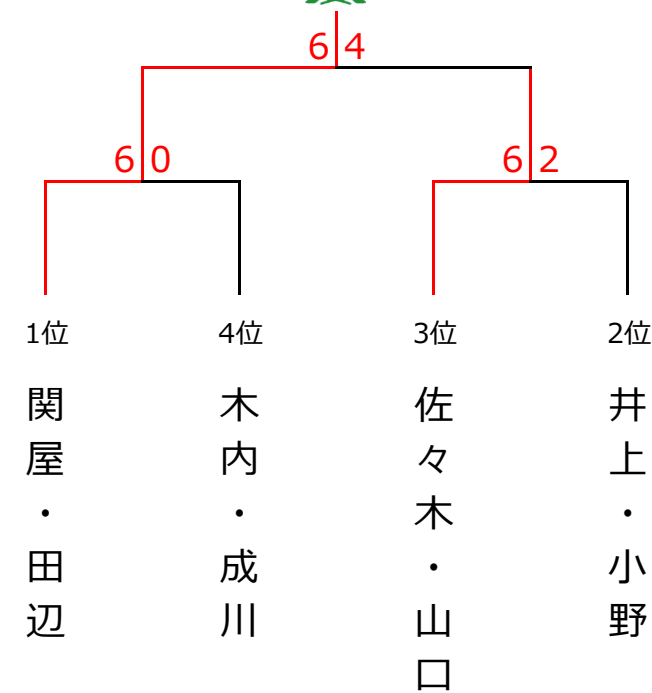

6月27日(日) 『究極の総当たり戦』 女子ダブルス〈わかばクラス〉

<決勝トーナメント>

<予選リーグ>

	1	2	3	4	5	6	順位
1. 木内・成川 (ラスト)		6-5○	6-1○	2-6×	1-6×	6-4○	4
2. 佐々木・山口 (柳生園)	5-6×		6-2○	6-4○	5-6×	6-0○	3
3. 藤村・北川 (ラスト・遊プラザ)	1-6×	2-6×		0-6×	0-6×	6-1○	5
4. 井上・小野 (フリー)	6-2○	4-6×	6-0○		4-6×	6-1○	2
5. 関屋・田辺 (everyTC)	6-1○	6-5○	6-0○	6-4○		6-2○	1
6. 森山・赤松 (柳生園)	4-6×	0-6×	1-6×	1-6×	2-6×		6