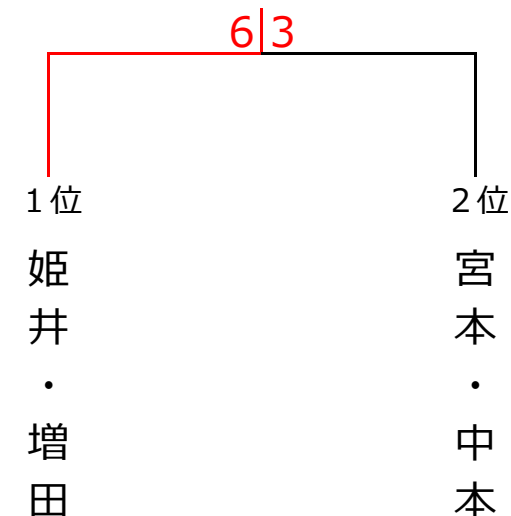

6月3日（木）ウィークデーサーキット 女子ダブルス〈プリンセス〉

<決勝トーナメント>

<予選リーグ>

	1	2	3	4	順位
1. 堀江・今本 (everyTC)		0-6X	6-4○	5-6X	3
2. 宮本・中本 (柳生園・つながり〜ず)	6-0○		6-1○	3-6X	2
3. 能年・福田 (フリー・w-STEP)	4-6×	1-6×		4-6X	4
4. 姫井・増田 (柳生園)	6-5○	6-3○	6-4○		1