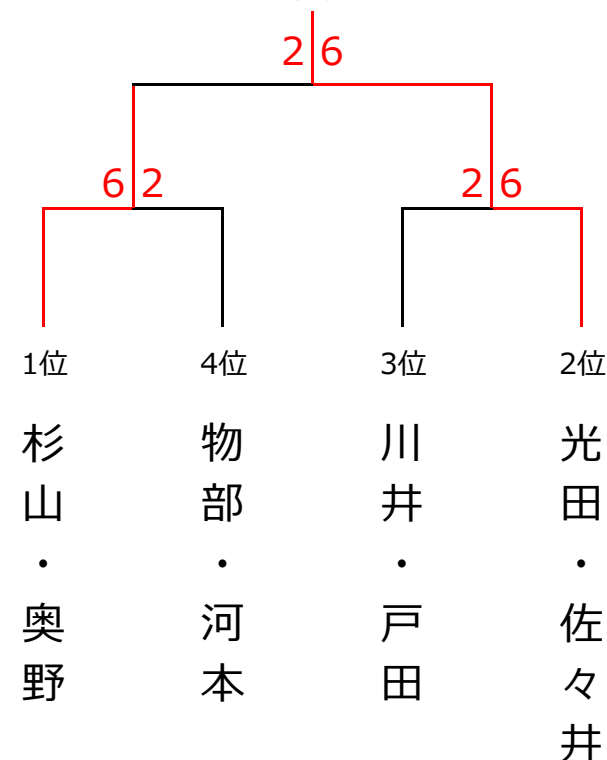

5月16日(日) 『究極の総当たり戦』 女子ダブルス〈C2クラス〉

<予選リーグ>

	1	2	3	4	5	順位
1. 光田・佐々井 (ポップス)		6-1○	6-0○	4-6×	6-3○	2
2. 物部・河本 (柳生園)	1-6×		6-4○	0-6×	1-6×	4
3. 増田・濱尾 (柳生園)	0-6×	4-6×		4-6×	1-6×	5
4. 杉山・奥野 (遊プラザ・柳生園)	6-4○	6-0○	6-4○		6-3○	1
5. 川井・戸田 (ラストット)	3-6×	6-1○	6-1○	3-6×		3

<決勝トーナメント>

優勝 光田・佐々井 (ポップス)

準優勝 杉山・奥野 (遊プラザ・柳生園)