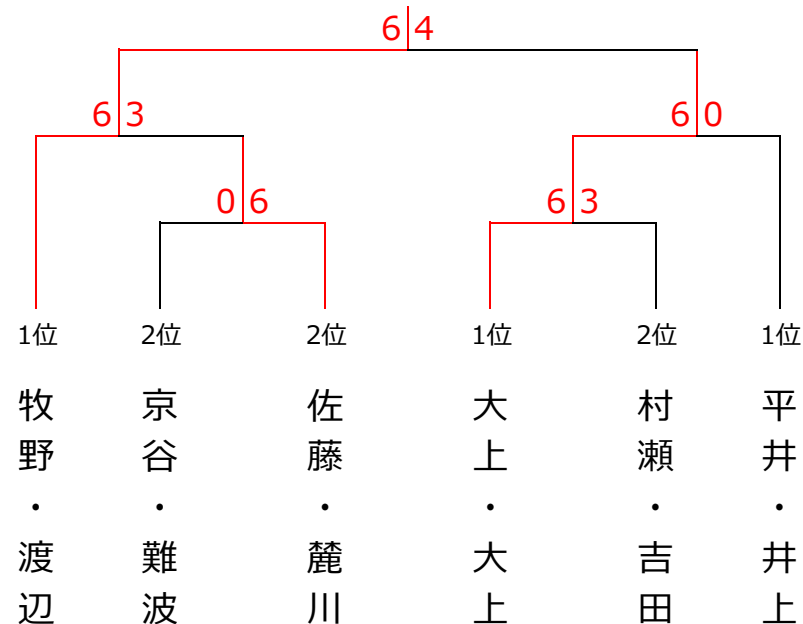

5月3日（月）『肉の一富士本店杯』 ミックスダブルス 〈Dクラス〉

<予選リーグ>

ブロック1	1	2	3	4	順位
1. 井原・難波 (ThreeF)		3-6X	2-6X	3-6X	4
2. 佐藤・麓川 (ミキ-TC・everyTC)	6-3○		6-2○	5-6X	2
3. 片山・片山 (柳生園)	6-2○	2-6×		2-6X	3
4. 大上・大上 (フリー)	6-3○	6-5○	6-2○		1

ブロック2	5	6	7	8	順位
5. 村瀬・吉田 (投柳会・柳生園)		1-6X	6-1○	6-3○	3
6. 平井・井上 (ThreeF)	6-1○		6-0○	3-6X	1
7. 山本・関屋 (everyTC)	1-6×	0-6×		2-6X	4
8. 原・中西 (TNG)	3-6×	6-3○	6-2○		2

ブロック3	9	10	11	12	順位
9. 京谷・難波 (柳生園)		0-6X	6-3○	6-4○	2
10. 牧野・渡辺 (フルフルズ)	6-0○		6-3○	6-2○	1
11. 松浦・大森 (copain・柳生園)	3-6×	3-6×		3-6X	4
12. 大森・大倉 (ThreeF・MMTC)	4-6×	2-6×	6-3○		3

<決勝トーナメント>

優勝 牧野・渡辺 (フルフルズ)

準優勝 大上・大上 (フリー)