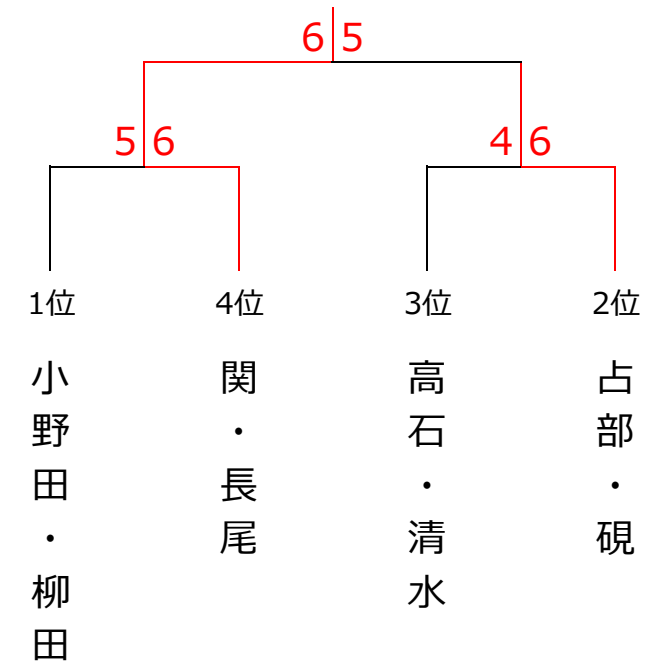

5月2日(日) 『究極の総当たり戦』 女子ダブルス〈Cクラス〉

<決勝トーナメント>

<予選リーグ>

	1	2	3	4	5	6	順位
1. 関・長尾 (irodori)		6-4○	5-6×	6-1○	5-6×	6-2○	4
2. 久保・久保 (フリー)	4-6×		0-6×	2-6×	3-6×	1-6×	6
3. 高石・清水 (アーネスト)	6-5○	6-0○		6-5○	3-6×	4-6×	3
4. 佐藤・大本 (フリー)	1-6×	6-2○	5-6×		4-6×	4-6×	5
5. 占部・硯 (遊プラザ)	6-5○	6-3○	6-3○	6-4○		1-6×	2
6. 小野田・柳田 (柳生園)	2-6×	6-1○	6-4○	6-4○	6-1○		1

優勝 関・長尾 (irodori)

準優勝

占部・硯 (遊プラザ)