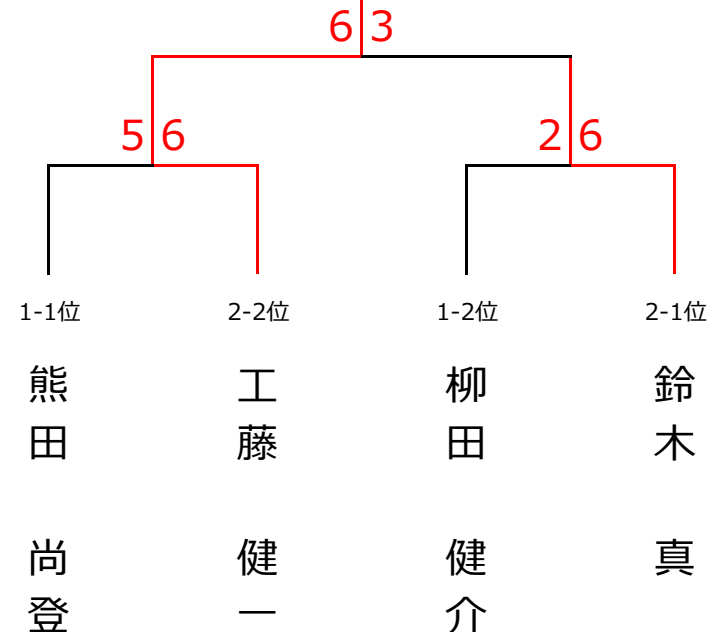

4月24日(土) 柳・桜・杯 男子シングルス〈オープンクラス〉

<予選リーグ>

ブロック1	1	2	3	4	順位
1. 熊田 尚登 (フリー)		6-2○	6-0○	6-0○	1
2. 上杉 直幹 (ローランギャロ)	2-6×		0-6×	0-6×	4
3. 奥田 浩貴 (フリー)	0-6×	6-0○		0-6×	3
4. 柳田 健介 (柳生園)	0-6×	6-0○	6-0○		2

ブロック2	5	6	7	8	順位
5. 工藤 健一 (フリー)		3-6×	6-2○	6-1○	2
6. 鈴木 真 (クラレ)	6-3○		6-3○	6-4○	1
7. 菊地 勝紀 (フリー)	2-6×	3-6×		6-4○	3
8. 難波 良彰 (PAC)	1-6×	4-6×	4-6×		4

<決勝トーナメント>

優勝 工藤 健一 (フリー)

準優勝 鈴木 真 (クラレ)