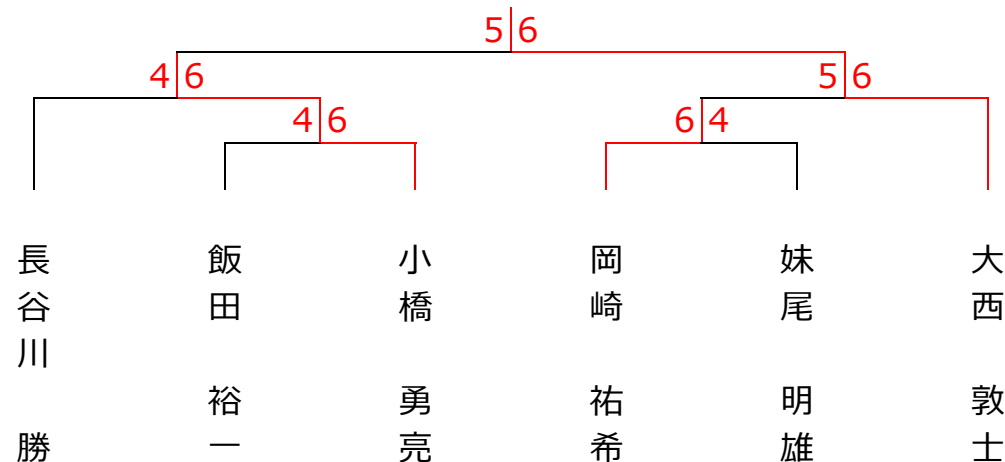

4月24日(土) 柳・桜・杯 男子シングルス〈Dクラス〉

<予選リーグ>

ブロック1		1	2	3	順位
1.	小橋 勇亮 (フリー)		6-4○	6-1○	1
2.	妹尾 明雄 (フリー)	4-6×		6-0○	2
3.	赤狩山 勉 (フリー)	1-6×	0-6×		3

ブロック2		4	5	6	順位
4.	中野 雄太 (フリー)		0-6×	6-5○	3
5.	長谷川 勝 (フリー)	6-0○		4-6×	1
6.	辻村 公志 (フリー)	5-6×	6-4○		2

ブロック3		7	8	9	順位
7.	谷 祥治 (クロスワン)		1-6×	6-1○	2
8.	岡崎 祐希 (柳生園)	6-1○		6-0○	1
9.	井上 裕斗 (フリー)	1-6×	0-6×		3

ブロック4		10	11	12	順位
10.	飯田 裕一 (フリー)		5-6×	6-0○	2
11.	大西 敦士 (新見TC)	6-5○		6-0○	1
12.	坂口 宏 (柳生園)	0-6×	0-6×		3

<決勝トーナメント>

優勝 大西 敦士 (新見TC)

準優勝 小橋 勇亮 (フリー)