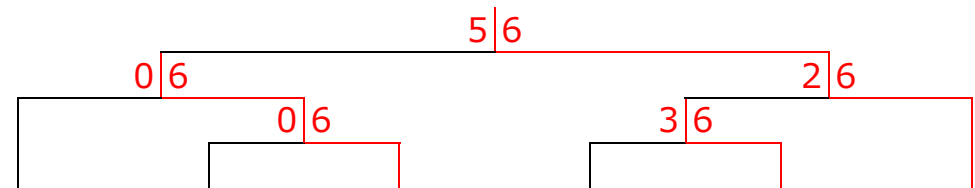

4月24日 (土) 柳・桜・杯 男子シングルス〈Cクラス〉

<予選リーグ>

ブロック1		1	2	3	順位
1.	宮内 慶太 (ITS)		3-6X	6-0○	2
2.	高橋 佳祐 (フリー)	6-3○		6-2○	1
3.	飯田 多喜雄 (everyTC)	0-6X	2-6X		3

ブロック2		4	5	6	順位
4.	森田 良治 (柳生園)		6-1○	6-4○	1
5.	丸尾 大輔 (フリー)	1-6X		5-6X	3
6.	松岡 耕亮 (フリー)	4-6X	6-5○		2

ブロック3		7	8	9	順位
7.	内藤 薫 (NOAH岡山)		4-6X	2-6X	3
8.	藤井 孝明 (Lien)	6-4○		2-6X	2
9.	政木 淳也 (フリー)	6-2○	6-2○		1

ブロック4		10	11	12	順位
10.	山田 匠真 (Lien)		6-2○	3-6X	1
11.	福田 善晴 (フリー)	2-6X		6-4○	3
12.	瀬尾 享陽 (yellow sox)	6-3○	4-6X		2

<決勝トーナメント>

森田	宮内	政木	山田	瀬尾	高橋
良治	慶太	淳也	匠真	享陽	佳祐

優勝 高橋 佳祐 (フリー)

準優勝 政木 淳也 (フリー)