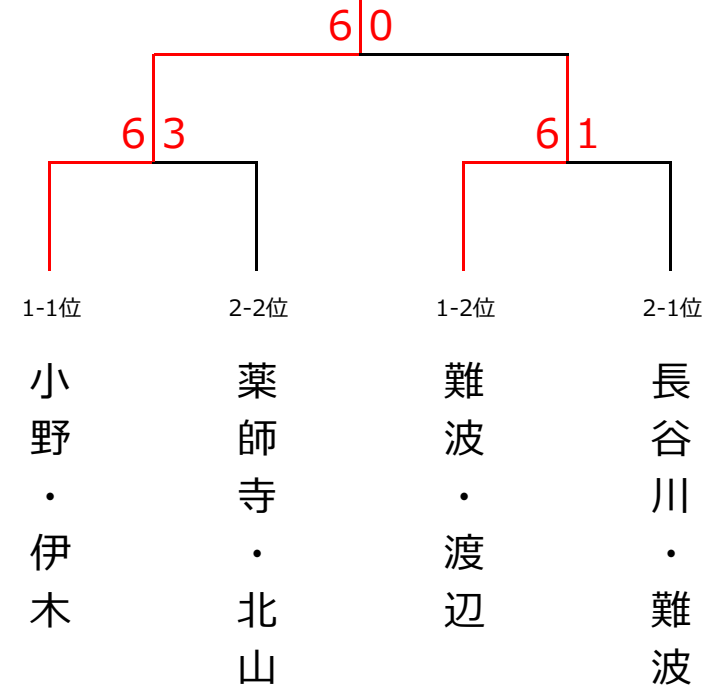

4月18日(日) 柳・桜・杯 女子ダブルス〈わかばクラス〉

<予選リーグ>

ブロック1	1	2	3	4	順位
1. 難波・渡辺 (カサブランカ)		2-6X	6-3○	6-3○	2
2. 小野・伊木 (everyTC)	6-2○		6-2○	6-2○	1
3. 三宅・吉田 (フリー)	3-6×	2-6×		6-2○	3
4. 青山・箕延 (柳生園)	3-6×	2-6×	2-6×		4

ブロック2	5	6	7	8	順位
5. 行廣・井上 (フリー)		1-6X	4-6X	6-2○	3
6. 長谷川・難波 (MMTC)	6-1○		6-3○	6-2○	1
7. 薬師寺・北山 (柳生園)	6-4○	3-6×		6-2○	2
8. 光野・山本 (フリー)	2-6×	2-6×	2-6×		4

<決勝トーナメント>

優勝 小野・伊木 (everyTC)

準優勝 難波・渡辺 (カサブランカ)