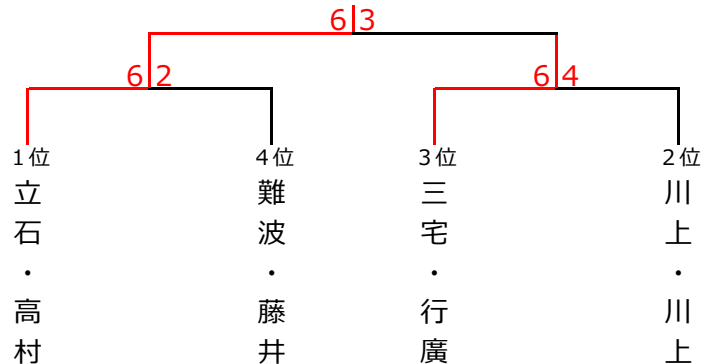

<決勝トーナメント>