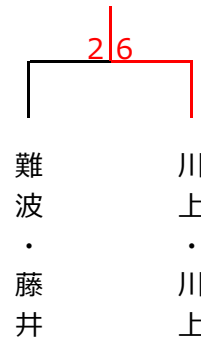

<3位決定戦>

優勝 立石・高村 (フリー)

準優勝 三宅・行廣 (フリー)