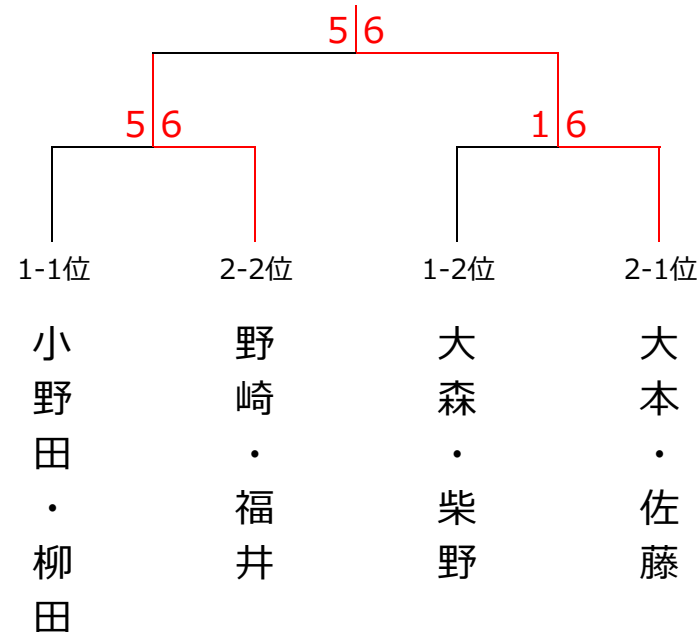

3月20日(土) 『究極の総当たり戦』 女子ダブルス〈C2クラス〉

〈予選リーグ〉

ブロック1	1	2	3	4	5	順位
1. 梶田・水畑 (トンボTC)		6-1○	0-6×	5-6×	2-6×	4
2. 濱尾・小橋 (柳生園)	1-6×		4-6×	6-3○	4-6×	3
3. 小野田・柳田 (柳生園)	6-0○	6-4○		6-4○	6-2○	1
4. 三澤・伊達 (ThreeF・遊プラザ)	6-5○	3-6×	4-6×		1-6×	5
5. 大森・柴野 (フリー)	6-2○	6-4○	2-6×	6-1○		2

ブロック2	6	7	8	9	10	順位
6. 大本・佐藤 (フリー)		6-3○	6-3○	6-4○	6-5○	1
7. 佐藤・久保田 (柳生園)	3-6×		4-6×	3-6×	0-6×	5
8. 浅井・上田 (フリー)	3-6×	6-4○		5-6×	3-6×	4
9. 原・姫井 (柳生園)	4-6×	6-3○	6-5○		5-6×	3
10. 野崎・福井 (朝日TC)	5-6×	6-0○	6-3○	6-5○		2

〈決勝トーナメント〉

優勝 大本・佐藤 (フリー)

準優勝 野崎・福井 (朝日TC)