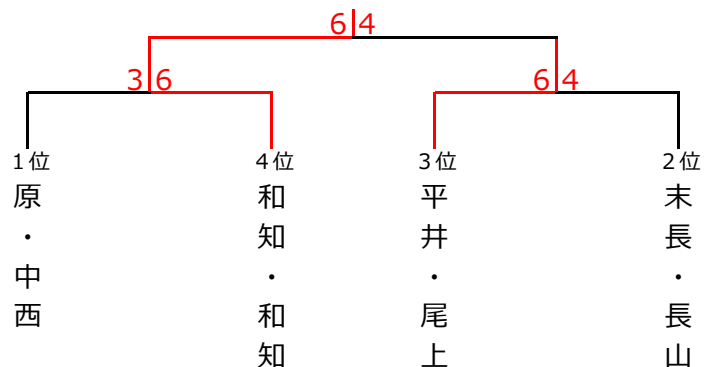

<決勝トーナメント>