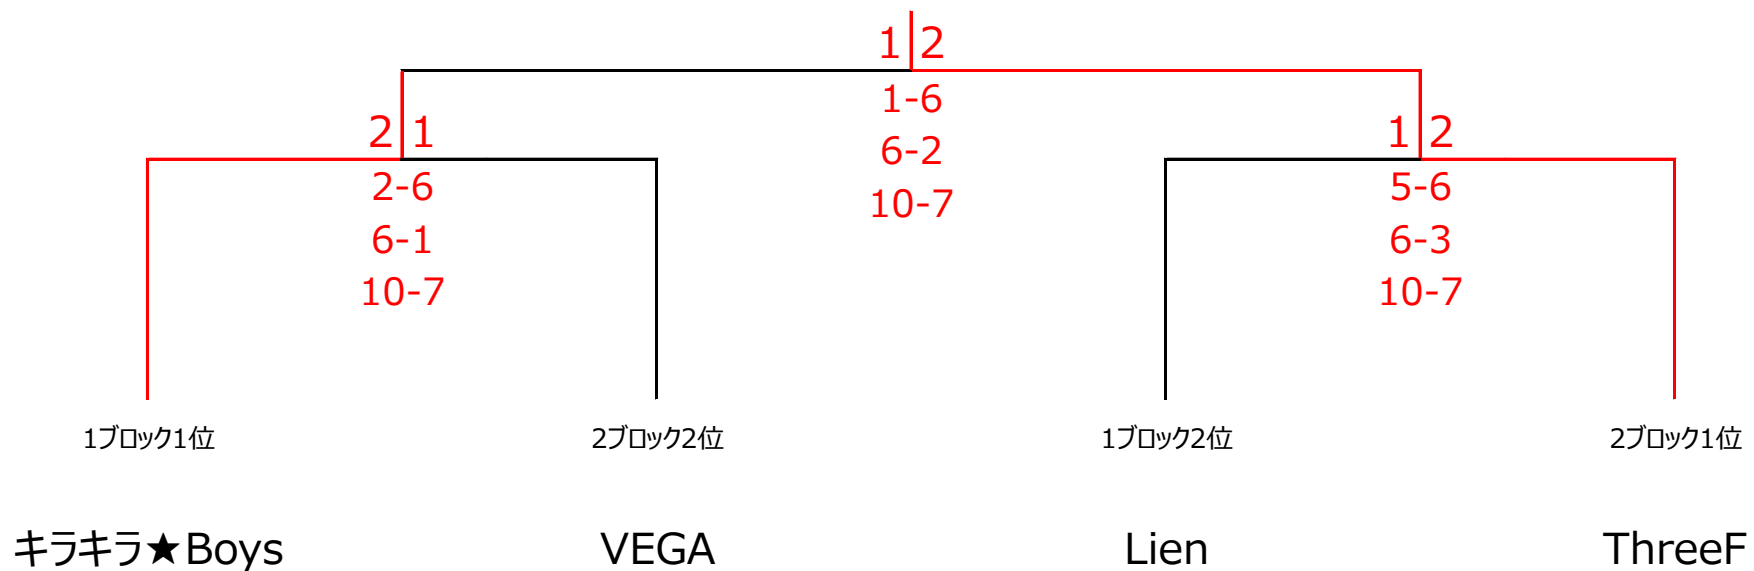

<決勝トーナメント>

優勝   T h r e e F

準優勝   キラキラ★Boys