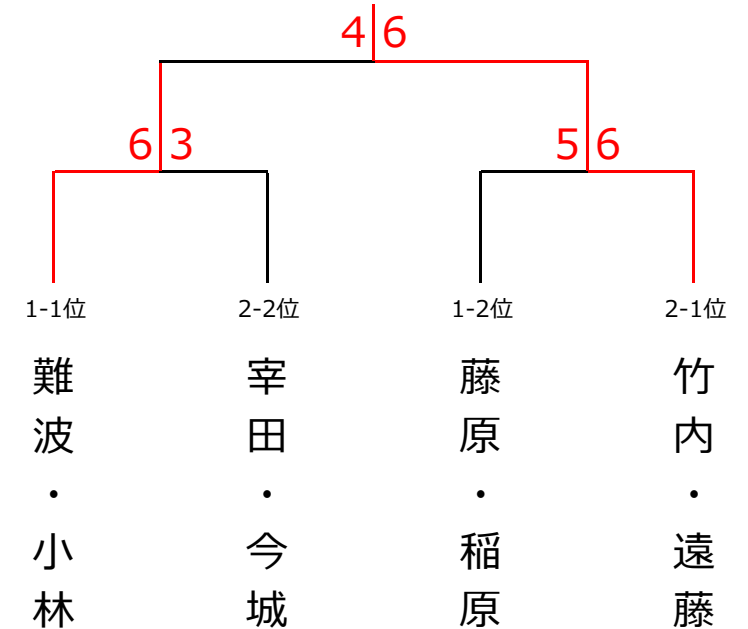

2月18日（木）ウィークデーサーキット 女子ダブルス〈クイーンクラス〉

<予選リーグ>

ブロック1	1	2	3	4	順位
1. 難波・小林 (フリー・柳生園)		6-2○	6-5○	6-3○	1
2. 小野田・河内 (柳生園・フリー)	2-6×		1-6×	6-2○	3
3. 藤原・稲原 (irodori)	5-6×	6-1○		6-4○	2
4. 平本・今村 (柳生園)	3-6×	2-6×	4-6×		4

ブロック2	5	6	7	順位
5. 竹内・遠藤 (everyTC)		6-2○	6-4○	1
6. 久保田・中本 (柳生園)	2-6×		2-6×	3
7. 宰田・今城 (柳生園・フリー)	4-6×	6-2○		2

<決勝トーナメント>

優勝 竹内・遠藤 (everyTC)

準優勝 難波・小林 (フリー・柳生園)