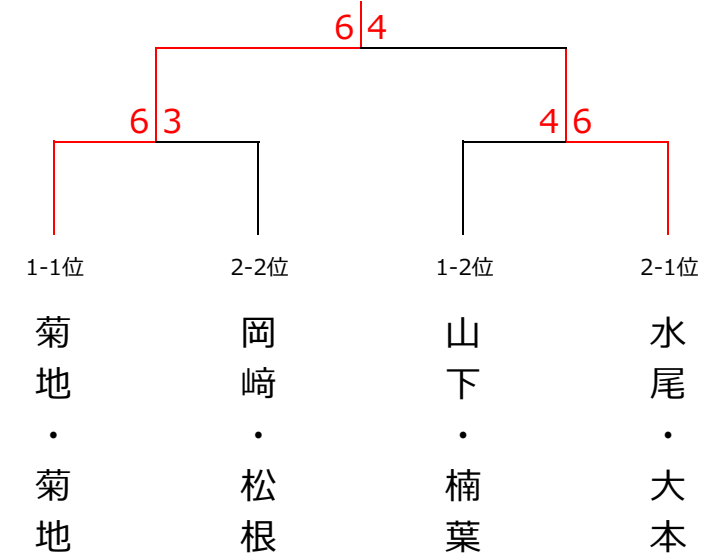

2月14日(日) ♡バレンタインカップ♡ 『究極の総当たり戦』 ミックスダブルス〈C2クラス〉

<予選リーグ>

ブロック1	1	2	3	4	5	順位
1. 山下・楠葉 (フリー)		6-5○	4-6×	6-3○	6-5○	2
2. 今井・小川 (フリー)	5-6×		5-6×	6-3○	6-5○	3
3. 菊地・菊地 (フリー)	6-4○	6-5○		6-0○	6-1○	1
4. 平井・尾上 (ThreeF・NTC)	3-6×	3-6×	0-6×		0-6×	5
5. 原・中西 (TNG)	5-6×	5-6×	1-6×	6-0○		4

ブロック2	6	7	8	9	10	順位
6. 森田・森田 (柳生園)		6-5○	2-6×	2-6×	0-6×	4
7. 妹尾・新海 (MMTC)	5-6×		1-6×	3-6×	2-6×	5
8. 井上・中嶋 (キューティーパワーズ)	6-2○	6-1○		3-6×	6-4○	3
9. 岡崎・松根 (フリー)	6-2○	6-3○	6-3○		5-6×	2
10. 水尾・大本 (Fugai-nai)	6-0○	6-2○	4-6×	6-5○		1

<決勝トーナメント>

優勝 菊地・菊地 (フリー)

準優勝 水尾・大本 (Fugai-nai)