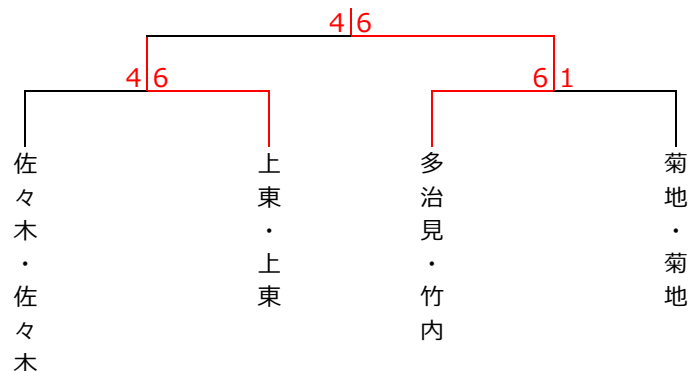

<決勝トーナメント>