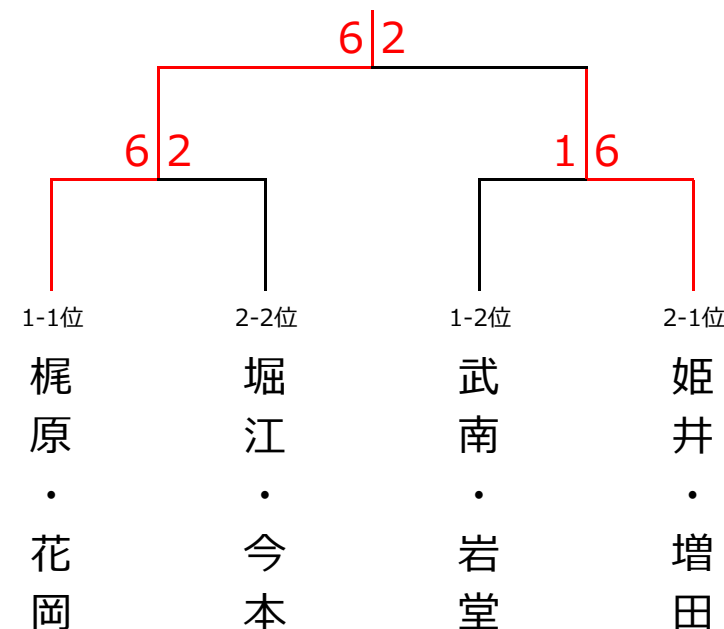

2月4日（木）ウィークデーサーキット 女子ダブルス〈プリンセスクラス〉

<予選リーグ>

ブロック1	1	2	3	4	順位
1. 梶原・花岡 (てるてる)		6-1○	6-4○	6-5○	1
2. 池田・立石 (柳生園)	1-6×		3-6×	6-2○	4
3. 武南・岩堂 (柳生園)	4-6×	6-3○		5-6×	2
4. 難波・藤井 (NOAH岡山)	5-6×	2-6×	6-5○		3

ブロック2	5	6	7	順位
5. 姫井・増田 (柳生園)		6-2○	6-0○	1
6. 柏原・濱田 (Fugai-nai)	2-6×		4-6×	3
7. 堀江・今本 (柳生園・everyTC)	0-6×	6-4○		2

<決勝トーナメント>

優勝 梶原・花岡 (てるてる)

準優勝 姫井・増田 (柳生園)