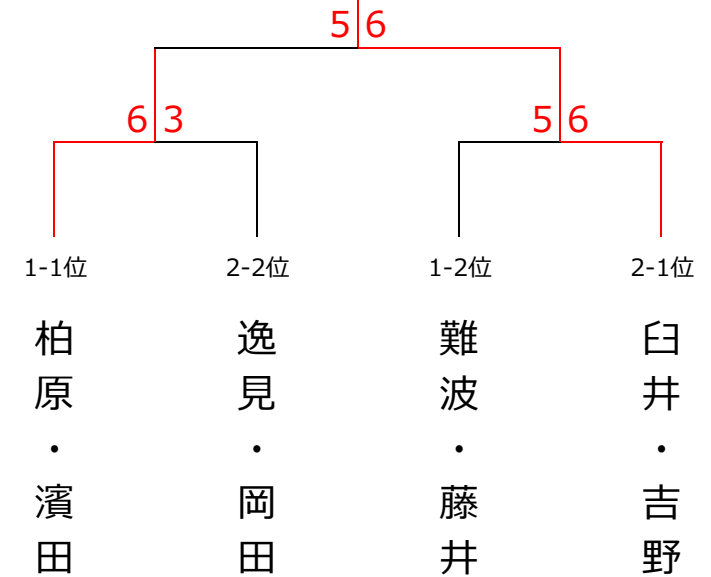

1月17日(日) 『究極の総当たり戦』 女子ダブルス〈Dクラス〉

〈予選リーグ〉

ブロック1	1	2	3	4	5	順位
1. 切佐古・長山 (everyTC)		2-6×	2-6×	2-6×	1-6×	5
2. 難波・藤井 (ThreeF・スマイル)	6-2○		5-6×	6-3○	6-5○	2
3. 新海・経遠 (MMTC)	6-2○	6-5○		6-5○	3-6×	3
4. 薬師寺・北山 (柳生園)	6-2○	3-6×	5-6×		2-6×	4
5. 柏原・濱田 (Fugai-nai)	6-1○	5-6×	6-3○	6-2○		1

ブロック2	6	7	8	9	10	順位
6. 逸見・岡田 (柳生園)		6-5○	6-1○	1-6×	6-5○	2
7. 長谷川・難波 (MMTC)	5-6×		6-5○	0-6×	6-3○	3
8. 安達・片山 (everyTC)	1-6×	5-6×		1-6×	6-3○	4
9. 臼井・吉野 (遊プラザ・フリー)	6-1○	6-0○	6-1○		6-1○	1
10. 小橋・関屋 (石川TC・everyTC)	5-6×	3-6×	3-6×	1-6×		5

〈決勝トーナメント〉

優勝 臼井・吉野 (遊プラザ・フリー)

準優勝 柏原・濱田 (Fugai-nai)